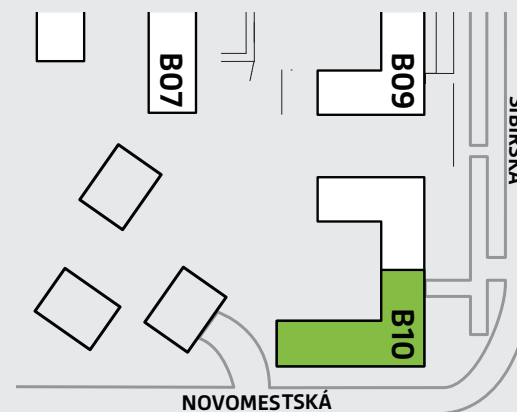

B606

B10

3-izbový

6. nadzemné podlažie

Legenda miestností

| | | |
|--------|---------------|----------------------|
| B606.1 | Vstupná hala | 7,9 m ² |
| B606.2 | Kuchyňa | 7,15 m ² |
| B606.3 | Obývacia izba | 19,5 m ² |
| B606.4 | Izba | 12,39 m ² |
| B606.5 | Izba | 12,2 m ² |
| B606.6 | Kúpeľňa | 6,17 m ² |
| B606.7 | Wc | 1,88 m ² |

Výmera interiéru **67,19 m²**

B606.8 Loggia 9,10 m²

Celková výmera **76,29 m²**

Developer

lucron.
STEINERKA Business Center
Legionárska 10
811 07 Bratislava

Predaj

+421 903 656 650
arboria@arboria.sk
www.arboria.sk

3-izbový

6. nadzemné podlažie

Rozmery vo výkrese uvádzajú hrúbky
stavebných konštrukcií pred ich omietaním.

Celkové výmery bytov, apartmánov a lodžii
sú predbežné, budú upresnené po expedícii
realizačného projektu.