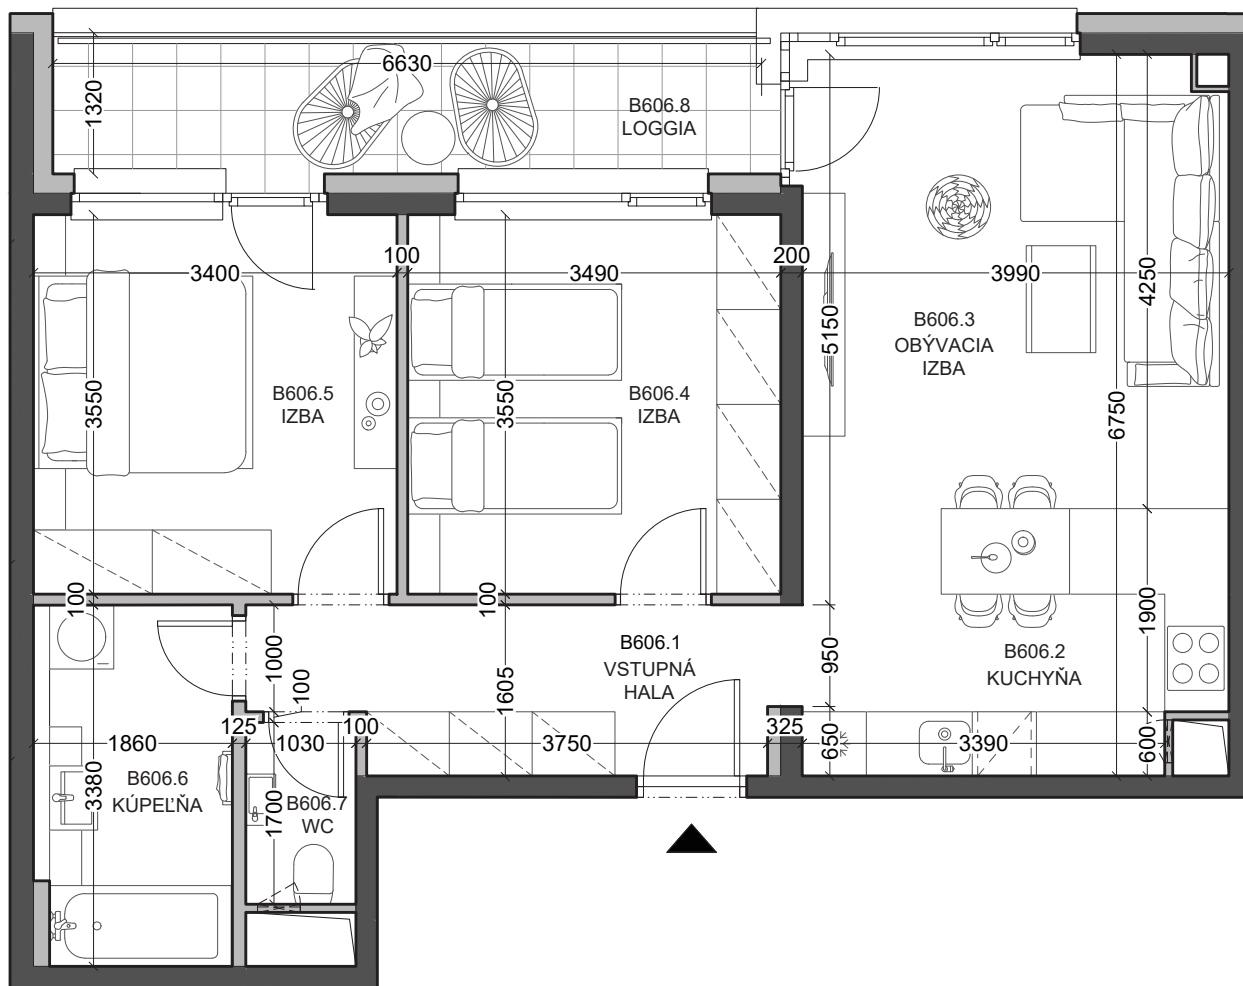

3-izbový

6. nadzemné podlažie

Rozmery vo výkrese uvádzajú hrúbky
stavebných konštrukcií pred ich omietaním.

Celkové výmery bytov, apartmánov a lodžii
sú predbežné, budú upresnené po expedícii
realizačného projektu.

Developer

lucron.
STEINERKA Business Center
Legionárska 10
811 07 Bratislava

Predaj

+421 903 656 650
arboria@arboria.sk
www.arboria.sk