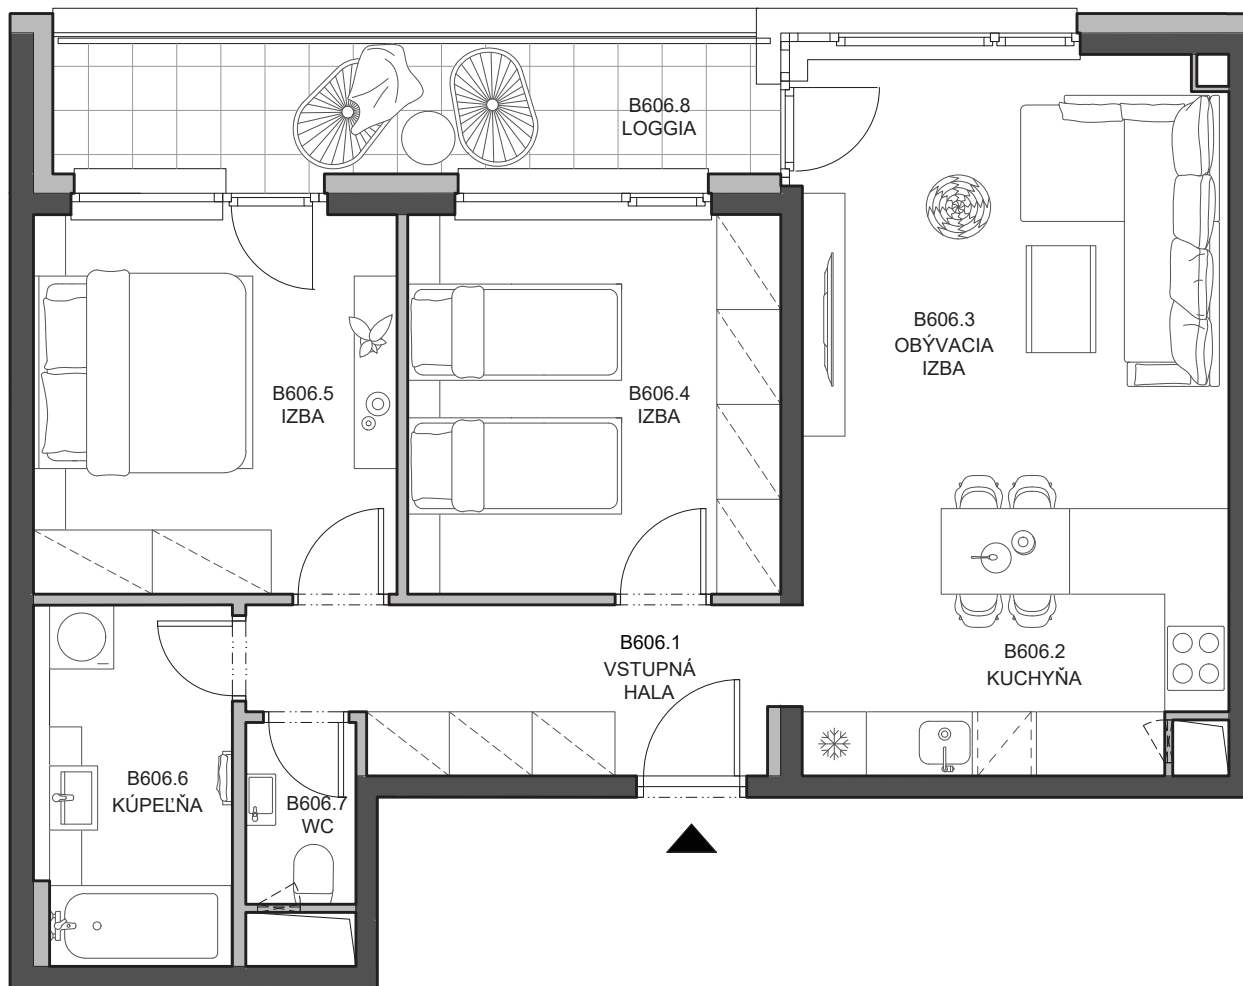

B606

B10

3-izbový

6. nadzemné podlažie

Legenda miestností

| | | |
|--------|---------------|----------------------|
| B606.1 | Vstupná hala | 7,9 m ² |
| B606.2 | Kuchyňa | 7,15 m ² |
| B606.3 | Obývacia izba | 19,5 m ² |
| B606.4 | Izba | 12,39 m ² |
| B606.5 | Izba | 12,2 m ² |
| B606.6 | Kúpeľňa | 6,17 m ² |
| B606.7 | Wc | 1,88 m ² |

Výmera interiéru **67,19 m²**

B606.8 Loggia 9,10 m²

Celková výmera **76,29 m²**

Developer

lucron.
STEINERKA Business Center
Legionárska 10
811 07 Bratislava

Predaj

+421 903 656 650
arboria@arboria.sk
www.arboria.sk