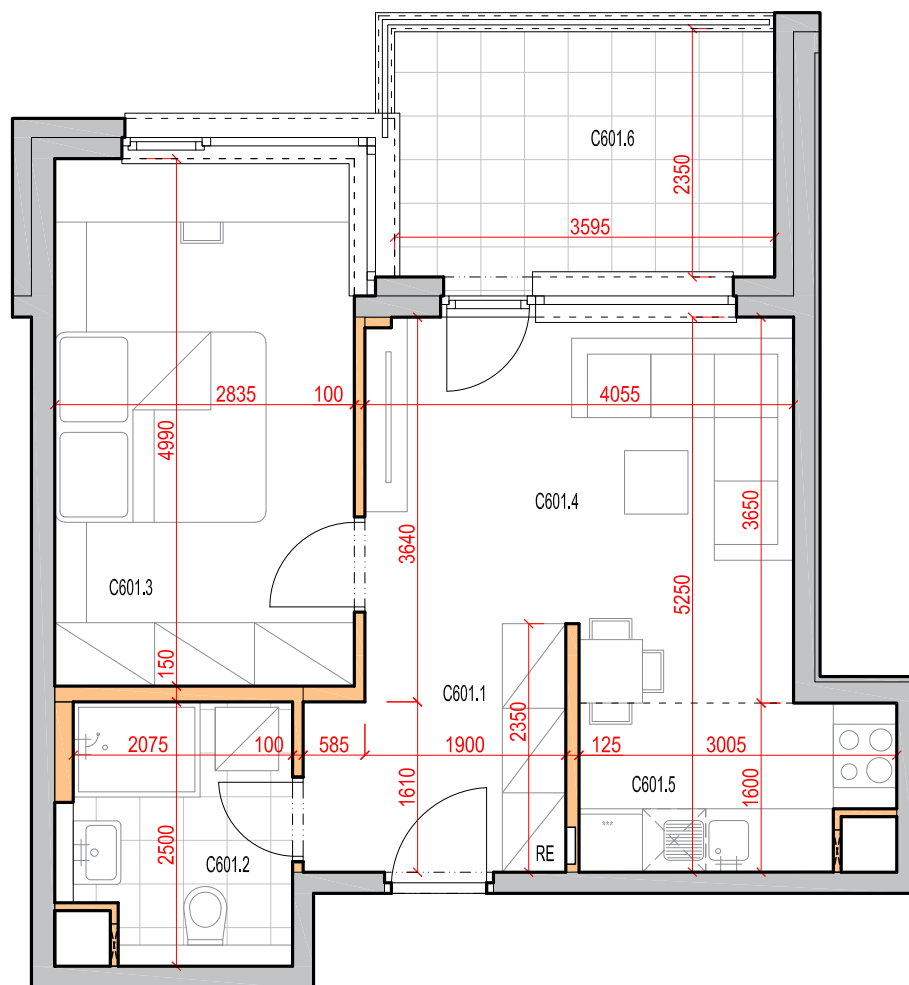

C601

B07

2-izbový

6. nadzemné podlažie

Rozmery vo výkrese uvádzajú hrúbky stavebných konštrukcií pred ich omietaním.

Celkové výmery bytov, apartmánov a lodžii sú predbežné, budú upresnené po expedícii realizačného projektu.

Developer

lucron.
STEINERKA Business Center
Legionárska 10
811 07 Bratislava

Predajcovia

Lenka Valentovičová
Bc. Peter Frídel
+421 903 656 650
arboria@arboria.sk