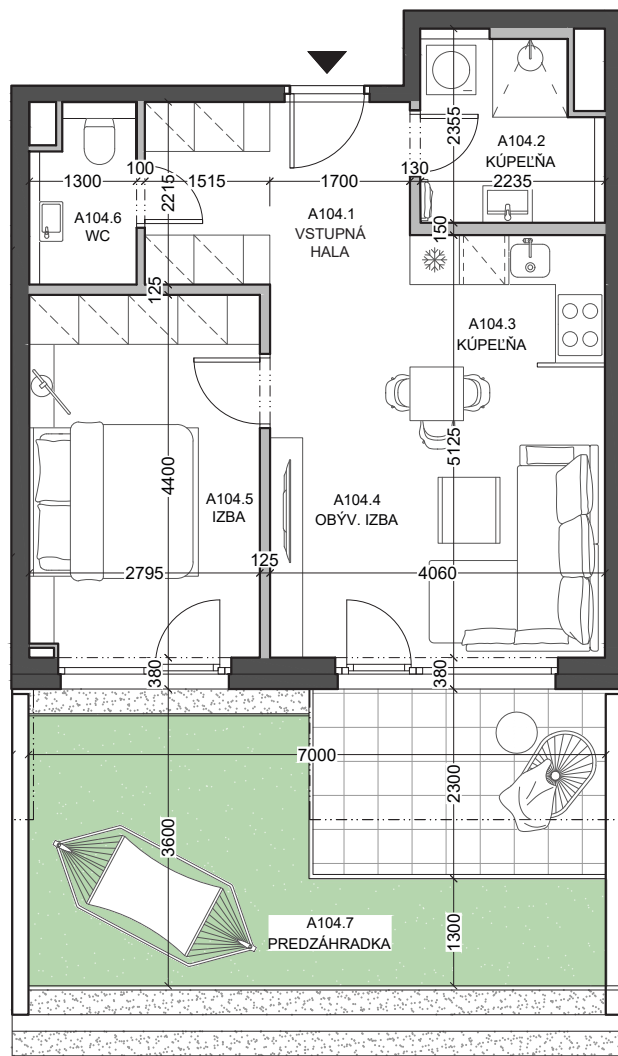

Developer

lucron.
STEINERKA Business Center
Legionárska 10
811 07 Bratislava

Predaj

+421 903 656 650
arboria@arboria.sk
www.arboria.sk

Byt

Dom

A104

B09

2-izbový

1. nadzemné podlažie

Rozmery vo výkrese uvádzajú hrúbky
stavebných konštrukcií pred ich omietaním.

Celkové výmery bytov, apartmánov a lodžii
sú predbežné, budú upresnené po expedícii
realizačného projektu.