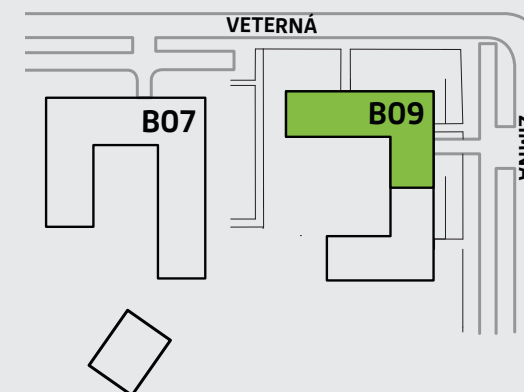

Byt

Dom

➤ **A104**

B09

2-izbový

1. nadzemné podlažie

Legenda miestností

A104.1	vstupná hala	7,12 m ²
A104.2	kúpeľňa	4,67 m ²
A104.3	kuchyňa	3,78 m ²
A104.4	obývacia izba	16,00 m ²
A104.5	izba	12,24 m ²
A104.6	wc	2,64 m ²

Výmera interiéru **46,45 m²**

A104.7 predzáhradka 4,73 m²

Celková výmera **51,18 m²**

Developer

lucron.
STEINERKA Business Center
Legionárska 10
811 07 Bratislava

Predaj

+421 903 656 650

arboria@arboria.sk
www.arboria.sk

2-izbový

1. nadzemné podlažie

Rozmery vo výkrese uvádzajú hrúbky
stavebných konštrukcií pred ich omietaním.

Celkové výmery bytov, apartmánov a lodžii
sú predbežné, budú upresnené po expedícii
realizačného projektu.