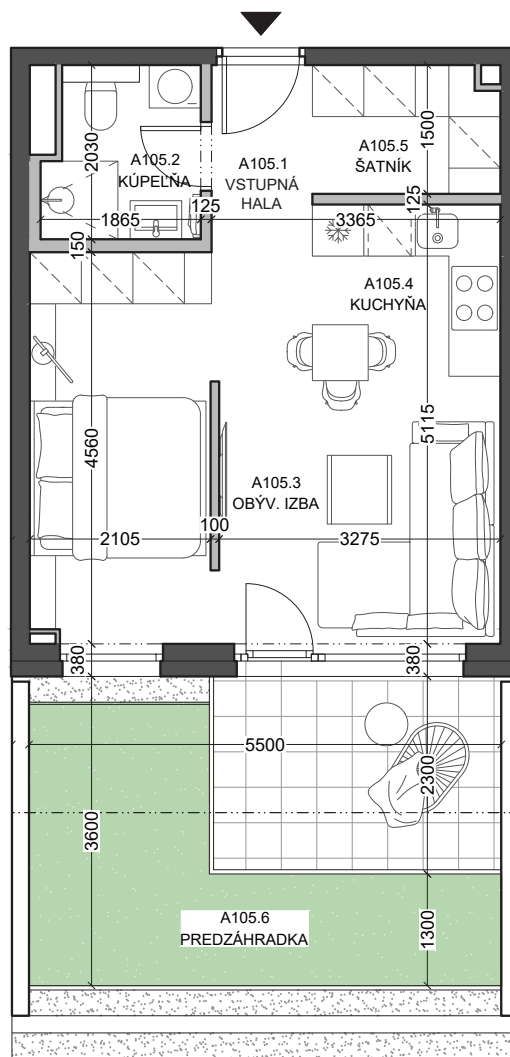

A105

B09

1-izbový

1. nadzemné podlažie

Rozmery vo výkrese uvádzajú hrúbky
stavebných konštrukcií pred ich omietaním.

Celkové výmery bytov, apartmánov a lodžii
sú predbežné, budú upresnené po expedícii
realizačného projektu.

Developer

lucron.
STEINERKA Business Center
Legionárska 10
811 07 Bratislava

Predaj

+421 903 656 650

arboria@arboria.sk
www.arboria.sk