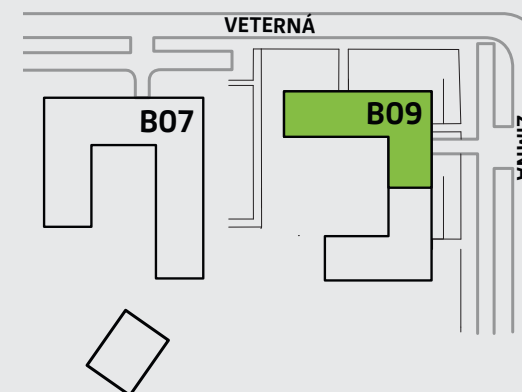

Výmera interiéru **35,19 m²**

A105.6	predzáhradka	21,73 m ²
--------	--------------	----------------------

Celková výmera **56,92 m²**

Developer

lucron.
STEINERKA Business Center
Legionárska 10
811 07 Bratislava

Predaj

+421 903 656 650
arboria@arboria.sk
www.arboria.sk

**A105****B09**

1-izbový

1. nadzemné podlažie

Rozmery vo výkrese uvádzajú hrúbky
stavebných konštrukcií pred ich omietaním.

Celkové výmery bytov, apartmánov a lodžii
sú predbežné, budú upresnené po expedícii
realizačného projektu.