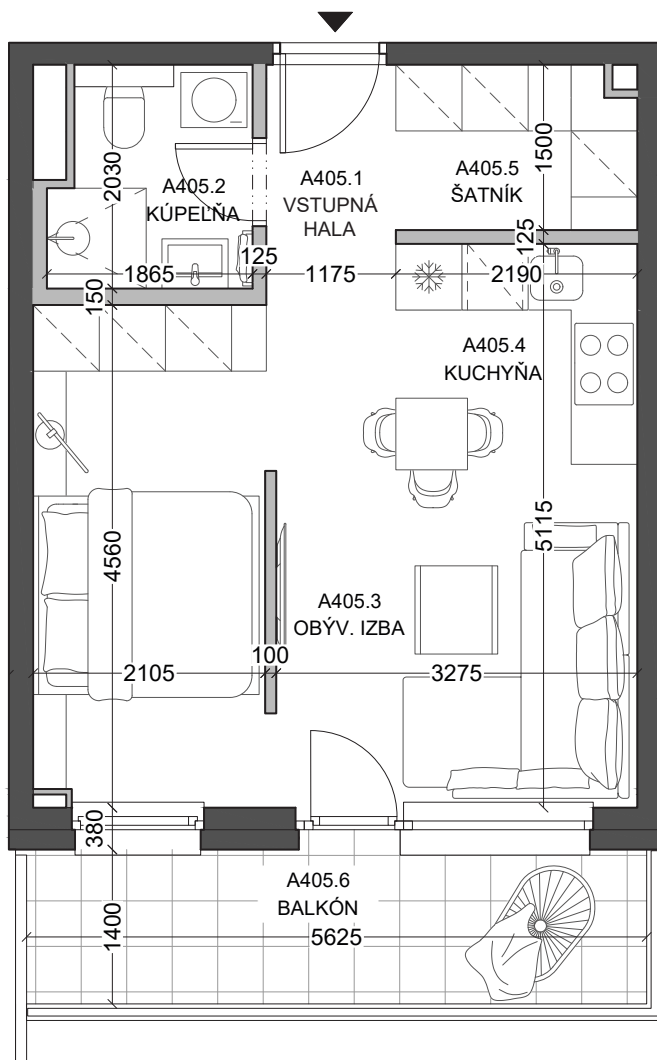

1-izbový

4. nadzemné podlažie

Legenda miestností

A405.1	vstupná hala	2,56 m ²
A405.2	kúpeľňa	3,51 m ²
A405.3	obývacia izba	21,54 m ²
A405.4	kuchyňa	4,38 m ²
A405.5	šatník	3,20 m ²

Výmera interiéru **35,19 m²**

A405.6 balkón 8,16 m²

Celková výmera **43,35 m²**

**Developer**

lucron.
STEINERKA Business Center
Legionárska 10
811 07 Bratislava

Predaj

+421 903 656 650
arboria@arboria.sk
www.arboria.sk

Byt

Dom