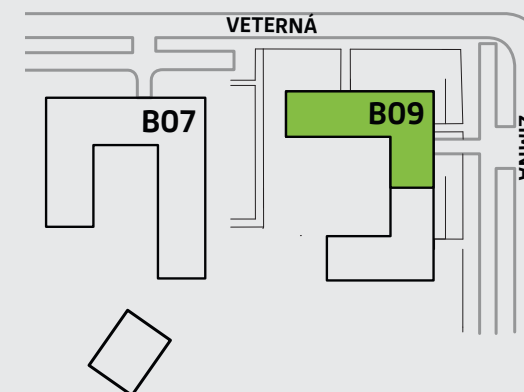

1-izbový

4. nadzemné podlažie

Legenda miestností

A405.1	vstupná hala	2,56 m ²
A405.2	kúpeľňa	3,51 m ²
A405.3	obývacia izba	21,54 m ²
A405.4	kuchyňa	4,38 m ²
A405.5	šatník	3,20 m ²

Výmera interiéru **35,19 m²**

A405.6 balkón 8,16 m²

Celková výmera **43,35 m²**

**Developer**

lucron.
STEINERKA Business Center
Legionárska 10
811 07 Bratislava

Predaj

+421 903 656 650
arboria@arboria.sk
www.arboria.sk

Byt

Dom