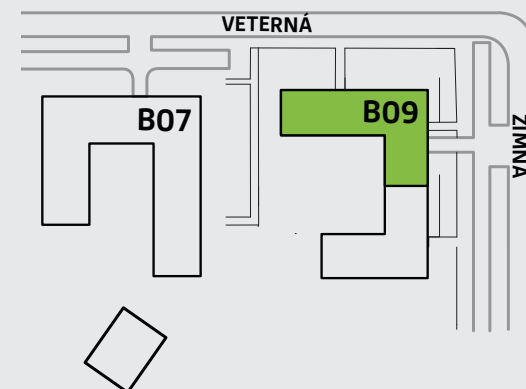

Developer

lucron.
STEINERKA Business Center
Legionárska 10
811 07 Bratislava

Predaj

+421 903 656 650
arboria@arboria.sk
www.arboria.sk