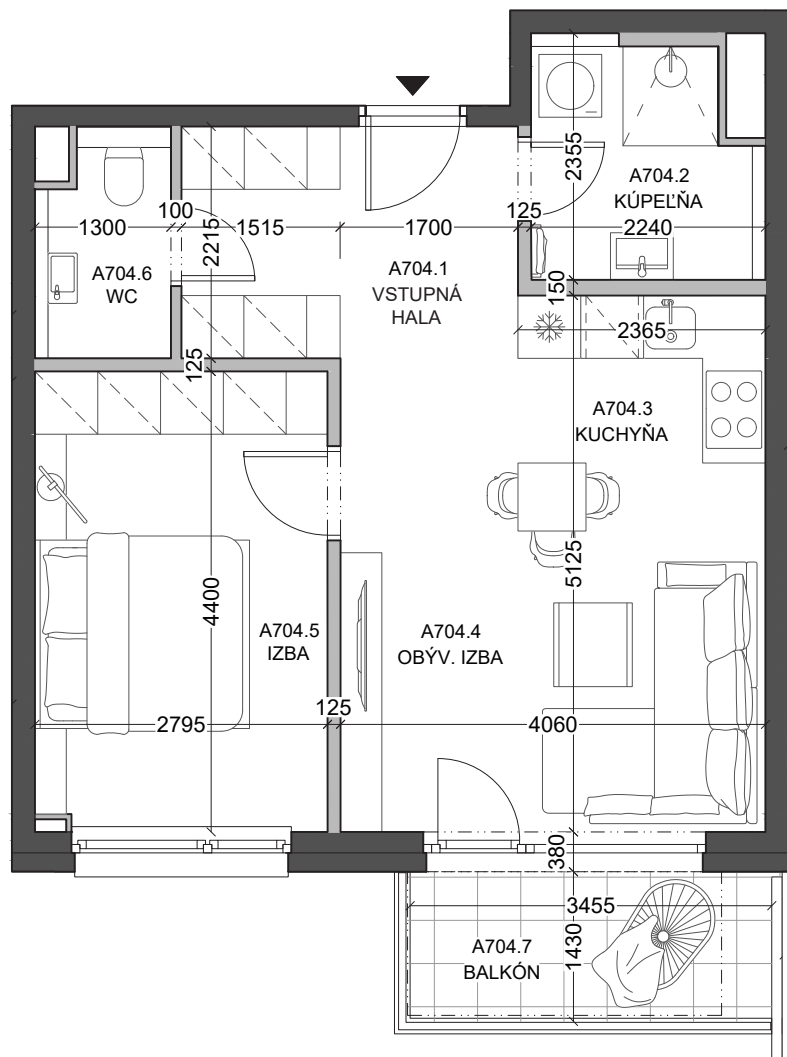

Byt

Dom

**A704****B09**

2-izbový

7. nadzemné podlažie

Legenda miestností

A704.1	vstupná hala	7,12 m ²
A704.2	kúpeľňa	4,65 m ²
A704.3	kuchyňa	3,78 m ²
A704.4	obývacia izba	16,00 m ²
A704.5	izba	12,24 m ²
A704.6	wc	2,64 m ²

Výmera interiéru **46,43 m²**A704.7 balkón 4,98 m²**Celková výmera** **51,41 m²****Developer**

lucron.
STEINERKA Business Center
Legionárska 10
811 07 Bratislava

Predaj

+421 903 656 650

arboria@arboria.sk
www.arboria.sk

2-izbový

7. nadzemné podlažie

Rozmery vo výkrese uvádzajú hrúbky stavebných konštrukcií pred ich omietaním.

Celkové výmery bytov, apartmánov a lodžii sú predbežné, budú upresnené po expedícii realizačného projektu.