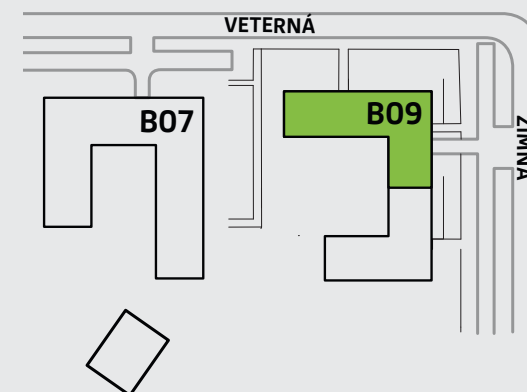

Byt

Dom

**A704****B09**

2-izbový

7. nadzemné podlažie

Legenda miestností

A704.1	vstupná hala	7,12 m ²
A704.2	kúpeľňa	4,65 m ²
A704.3	kuchyňa	3,78 m ²
A704.4	obývacia izba	16,00 m ²
A704.5	izba	12,24 m ²
A704.6	wc	2,64 m ²

Výmera interiéru **46,43 m²**A704.7 balkón 4,98 m²**Celková výmera** **51,41 m²****Developer**

lucron.
STEINERKA Business Center
Legionárska 10
811 07 Bratislava

Predaj

+421 903 656 650

arboria@arboria.sk
www.arboria.sk