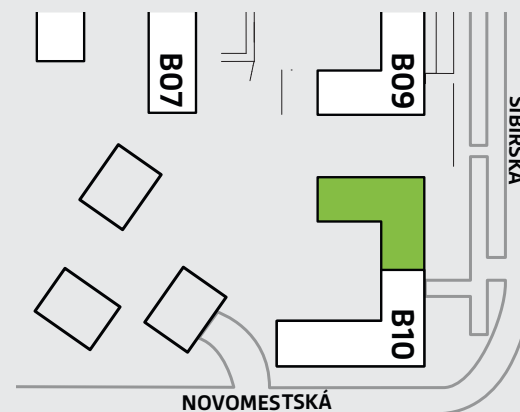

Predaj

+421 903 656 650
arboria@arboria.sk
www.arboria.sk