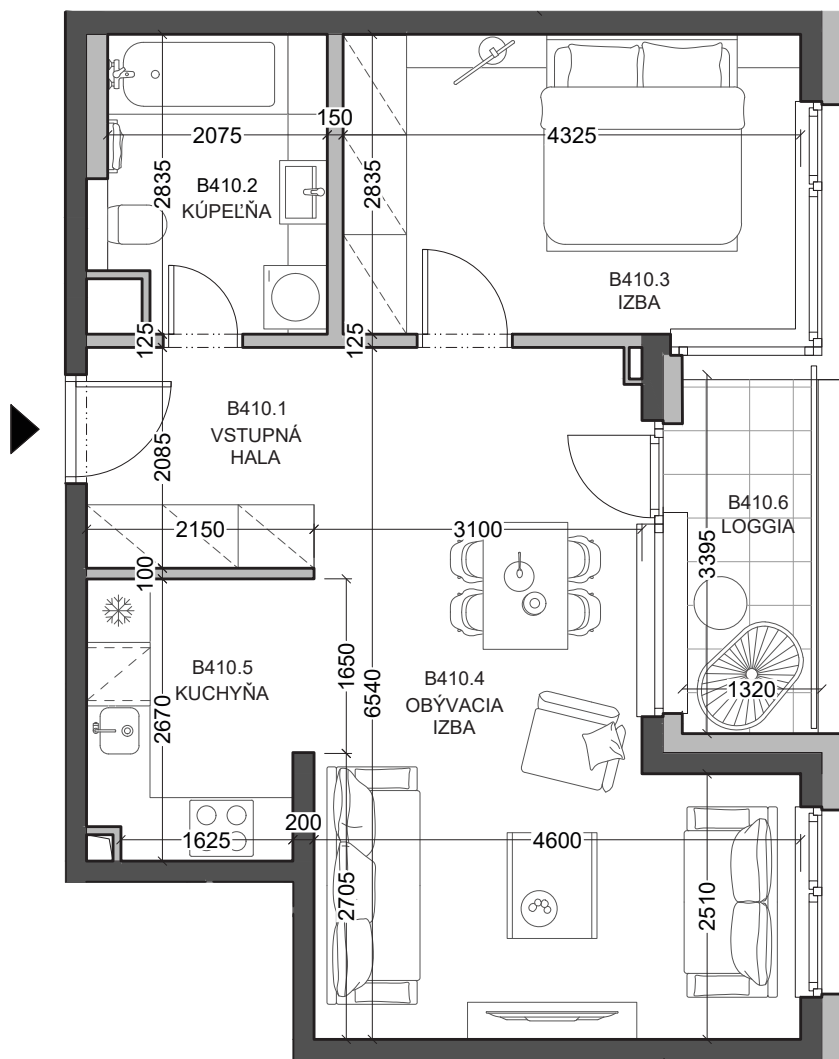

Developer

lucron.
STEINERKA Business Center
Legionárska 10
811 07 Bratislava

Predaj

+421 903 656 650
arboria@arboria.sk
www.arboria.sk

Byt

Dom

B410

B10

2-izbový

4. nadzemné podlažie

Rozmery vo výkrese uvádzajú hrúbky
stavebných konštrukcií pred ich omietaním.

Celkové výmery bytov, apartmánov a lodžii
sú predbežné, budú upresnené po expedícii
realizačného projektu.