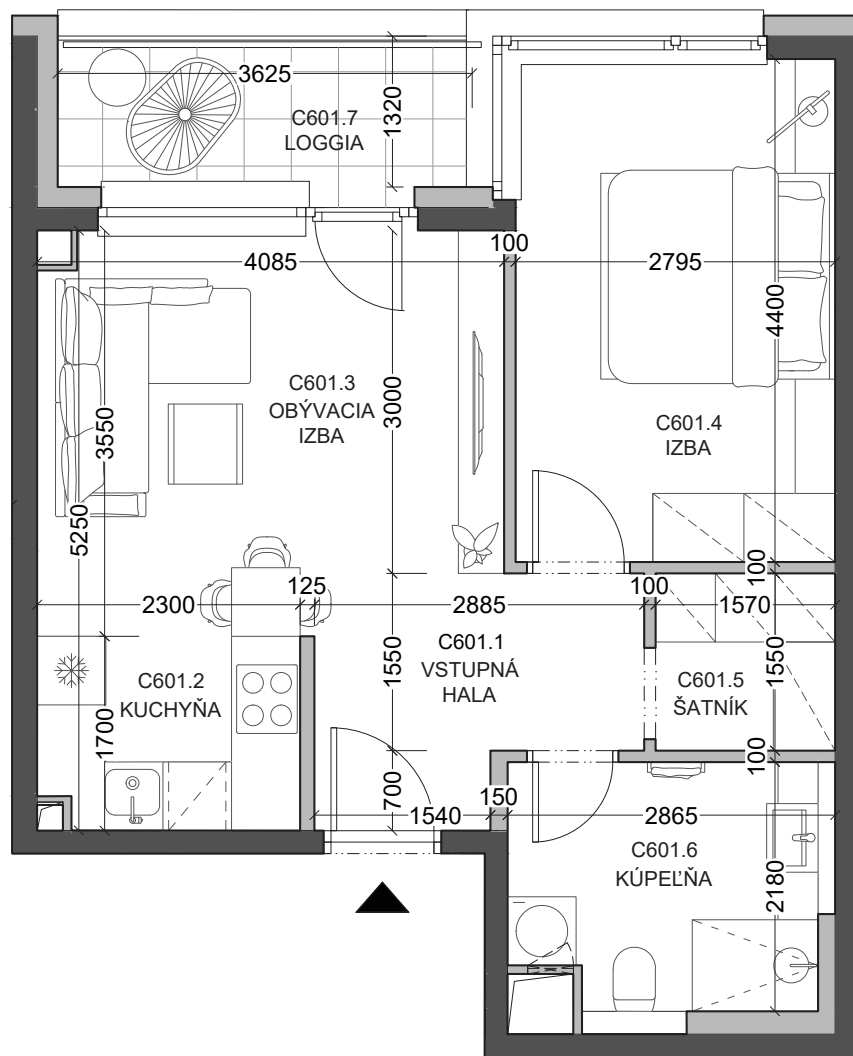

Developer

lucron.
STEINERKA Business Center
Legionárska 10
811 07 Bratislava

Predaj

+421 903 656 650
arboria@arboria.sk
www.arboria.sk

Byt

Dom

C601

B10

2-izbový

6. nadzemné podlažie

Rozmery vo výkrese uvádzajú hrúbky
stavebných konštrukcií pred ich omietaním.

Celkové výmery bytov, apartmánov a lodžii
sú predbežné, budú upresnené po expedícii
realizačného projektu.