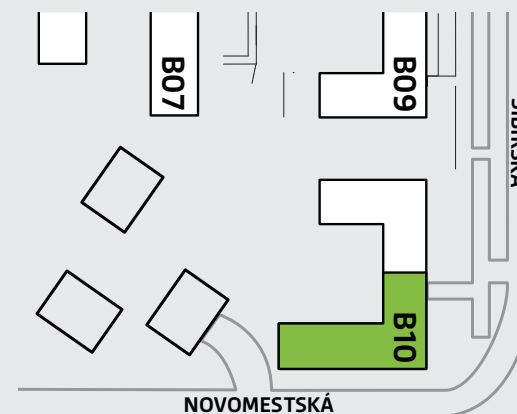

Byt

Dom

C601

B10

2-izbový

6. nadzemné podlažie

Legenda miestností

C601.1	Vstupná hala	5,02 m ²
C601.2	Kuchyňa	3,82 m ²
C601.3	Obývacia izba	14,63 m ²
C601.4	Izba	12,24 m ²
C601.5	Šatník	2,43 m ²
C601.6	Kúpeľňa	6,04 m ²

Výmera interiéru 44,18 m²

C601.7 Loggia 4,97 m²

Celková výmera 49,15 m²

Developer

lucron.
STEINERKA Business Center
Legionárska 10
811 07 Bratislava

Predaj

+421 903 656 650
arboria@arboria.sk
www.arboria.sk