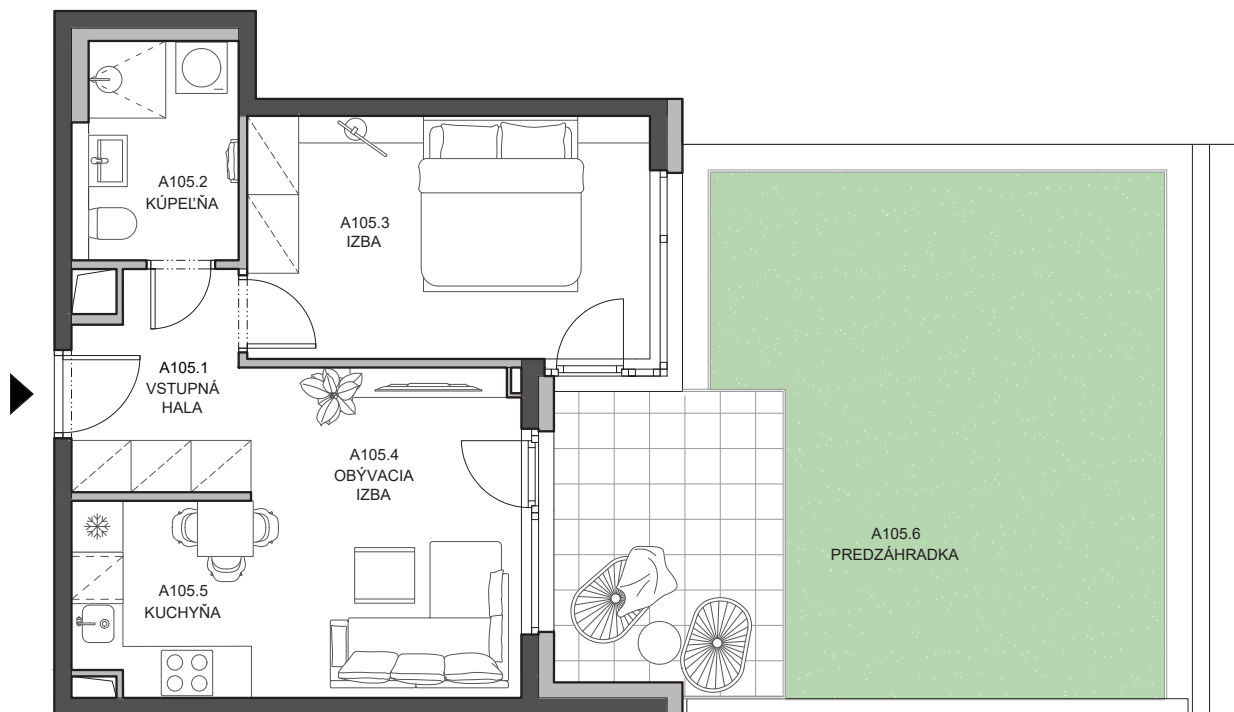

A105

B10

2-izbový

1. nadzemné podlažie

Legenda miestnosti

A105.1	Vstupná hala	4,85 m ²
A105.2	Kúpeľňa	4,98 m ²
A105.3	Izba	13,32 m ²
A105.4	Obývacia izba	12,1 m ²
A105.5	Kuchyňa	4,62 m ²

Výmera interiéru 39,87 m²

A105.6 Predzáhradka 43,59 m²

Celková výmera 83,46 m²

Developer

lucron.
STEINERKA Business Center
Legionárska 10
811 07 Bratislava

Predaj

+421 903 656 650
arboria@arboria.sk
www.arboria.sk