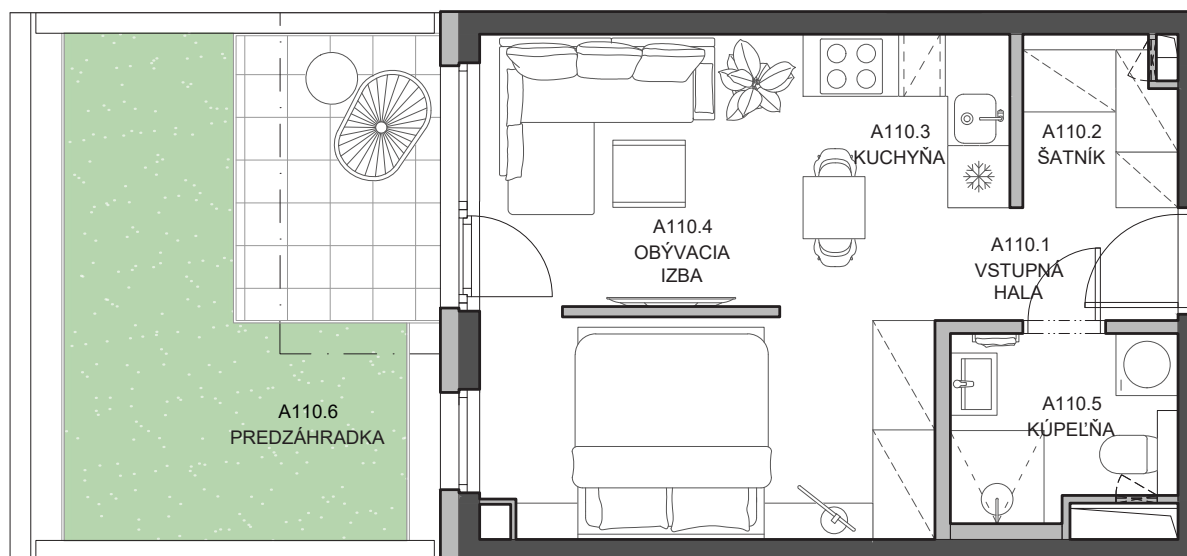

➤ **A110**

B10

1-izbový

1. nadzemné podlažie

Legenda miestností

| | | |
|-------------------------|---------------|----------------------------|
| A110.1 | Vstupná hala | 1,87 m ² |
| A110.2 | Šatník | 2,42 m ² |
| A110.3 | Kuchyňa | 3,35 m ² |
| A110.4 | Obývacia izba | 20,26 m ² |
| A110.5 | Kúpeľňa | 4,06 m ² |
| Výmera interiéru | | 31,96 m² |
| A110.6 | Predzáhradka | 19,4 m ² |
| Celková výmera | | 51,36 m² |