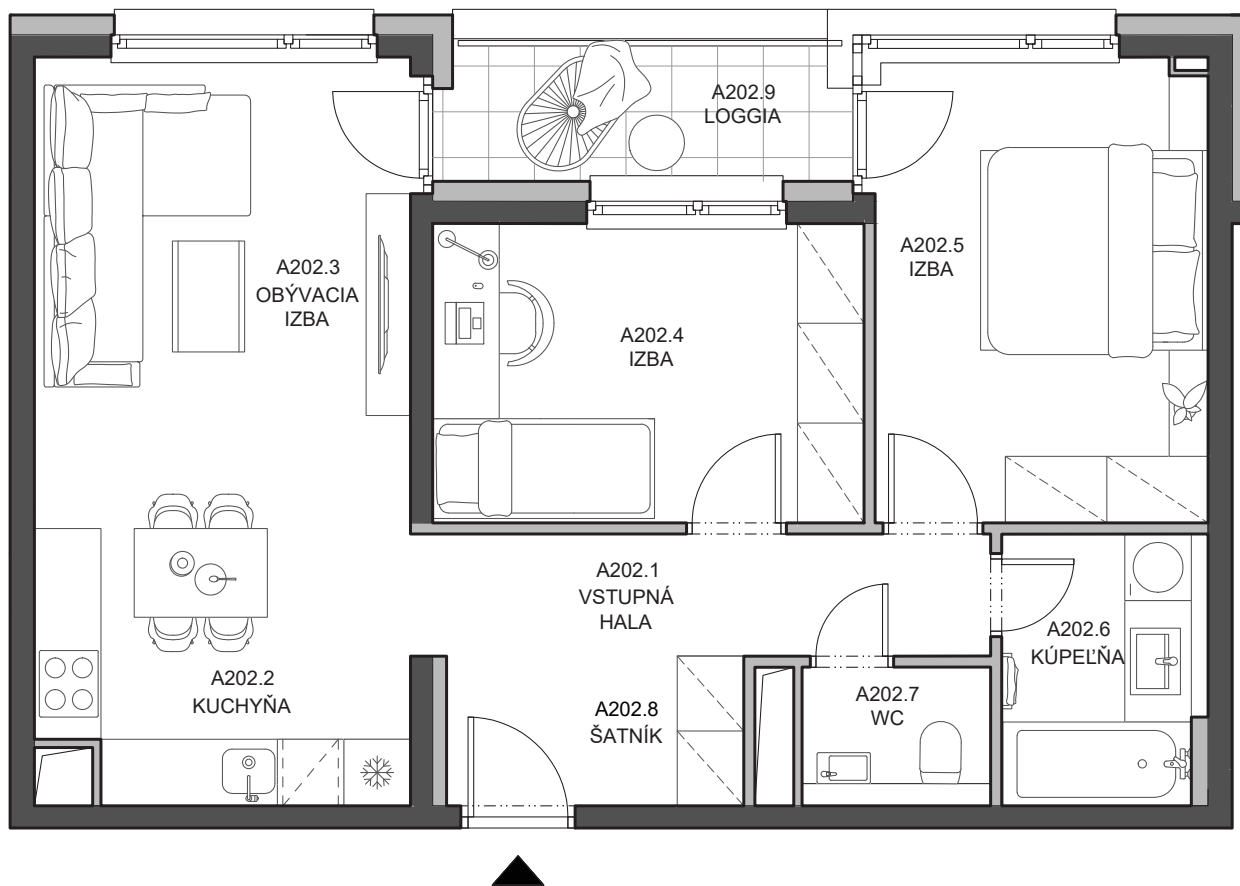

**A202****B10**

3-izbový

2. nadzemné podlažie

**Legenda miestností**

A202.1	Vstupná hala	7,84 m ²
A202.2	Kuchyňa	4,22 m ²
A202.3	Obývacia izba	18,43 m ²
A202.4	Izba	10,5 m ²
A202.5	Izba	12,67 m ²
A202.6	Kúpeľňa	4,44 m ²
A202.7	Wc	2,21 m ²
A202.8	Šatník	1,89 m ²

Výmera interiéru **62,20 m²**A202.9 Loggia 4,86 m²**Celková výmera** **67,06 m²****Developer**

lucron.
STEINERKA Business Center
Legionárska 10
811 07 Bratislava

Predaj

+421 903 656 650

arboria@arboria.sk
www.arboria.sk