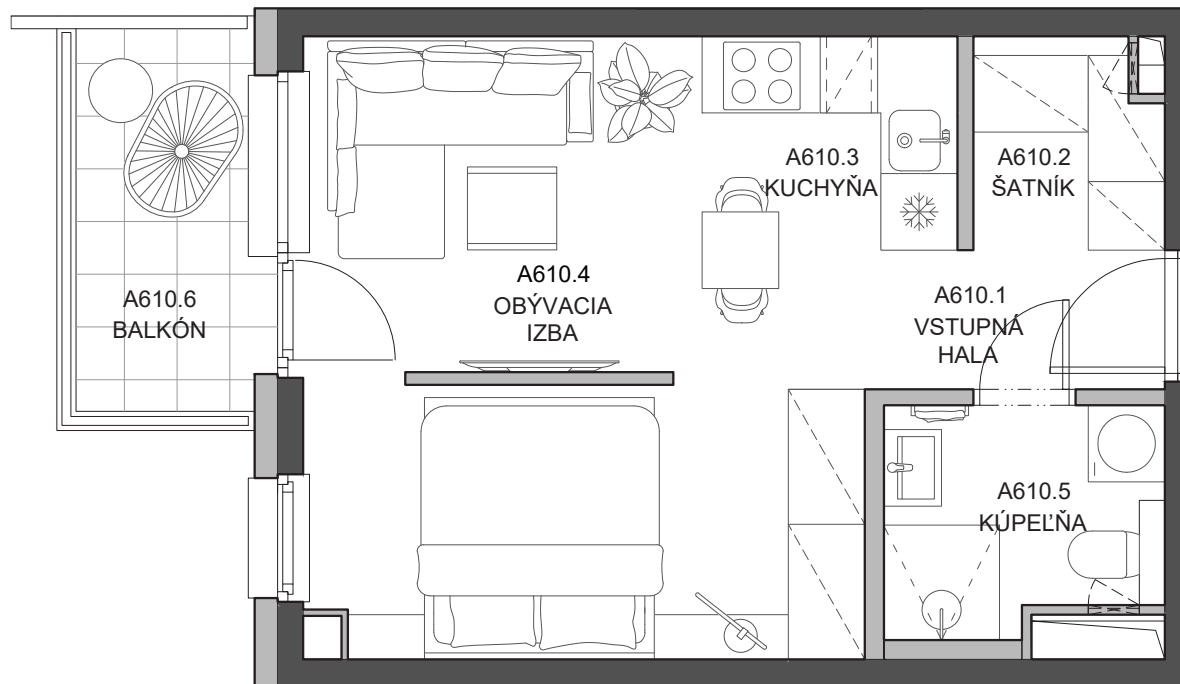

1-izbový

6. nadzemné podlažie

Legenda miestností

A610.1	Vstupná hala	1,87 m ²
A610.2	Šatník	2,42 m ²
A610.3	Kuchyňa	3,35 m ²
A610.4	Obývacia izba	19,98 m ²
A610.5	Kúpeľňa	4,06 m ²
Výmera interiéru		31,68 m²
A610.6	Balkón	4,69 m ²
Celková výmera		36,37 m²