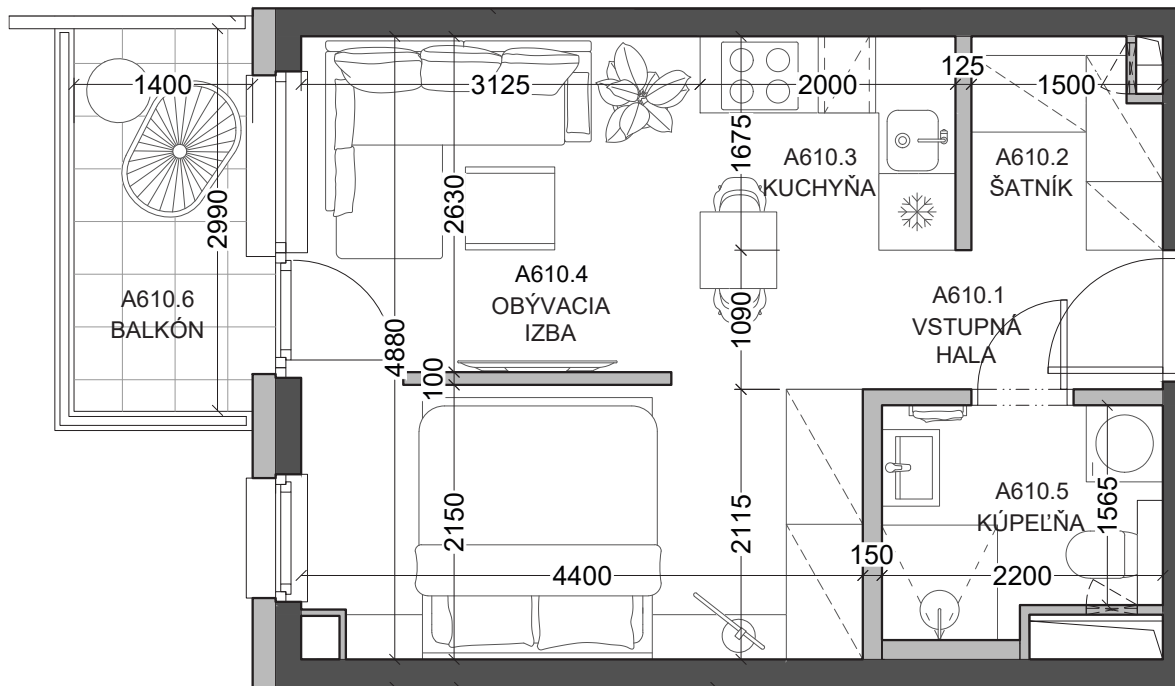

1-izbový

6. nadzemné podlažie

Rozmery vo výkrese uvádzajú hrúbky stavebných konštrukcií pred ich omietaním.

Celkové výmery bytov, apartmánov a lodžii sú predbežné, budú upresnené po expedícii realizačného projektu.

Developer

lucron.
STEINERKA Business Center
Legionárska 10
811 07 Bratislava

Predaj

+421 903 656 650
arboria@arboria.sk
www.arboria.sk