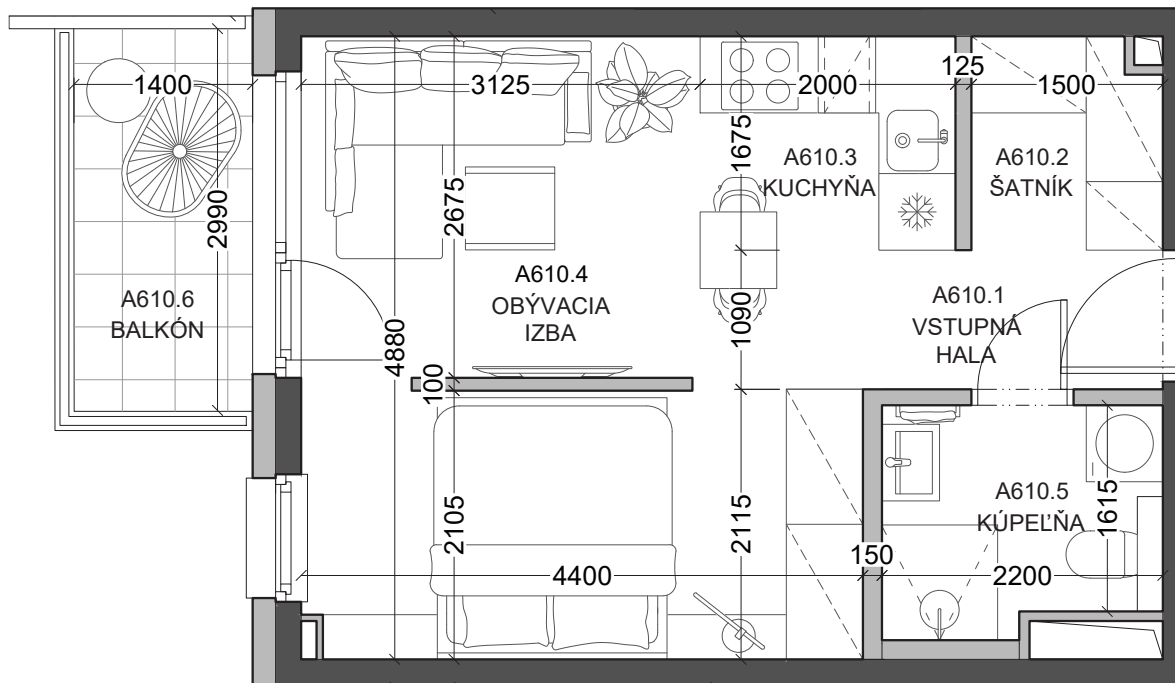

1-izbový

6. nadzemné podlažie

Rozmery vo výkrese uvádzajú hrúbky stavebných konštrukcií pred ich omietaním.

Celkové výmery bytov, apartmánov a lodží sú predbežné, budú upresnené po expedícii realizačného projektu.

Developer

lucron.
STEINERKA Business Center
Legionárska 10
811 07 Bratislava

Predaj

+421 903 656 650
arboria@arboria.sk
www.arboria.sk