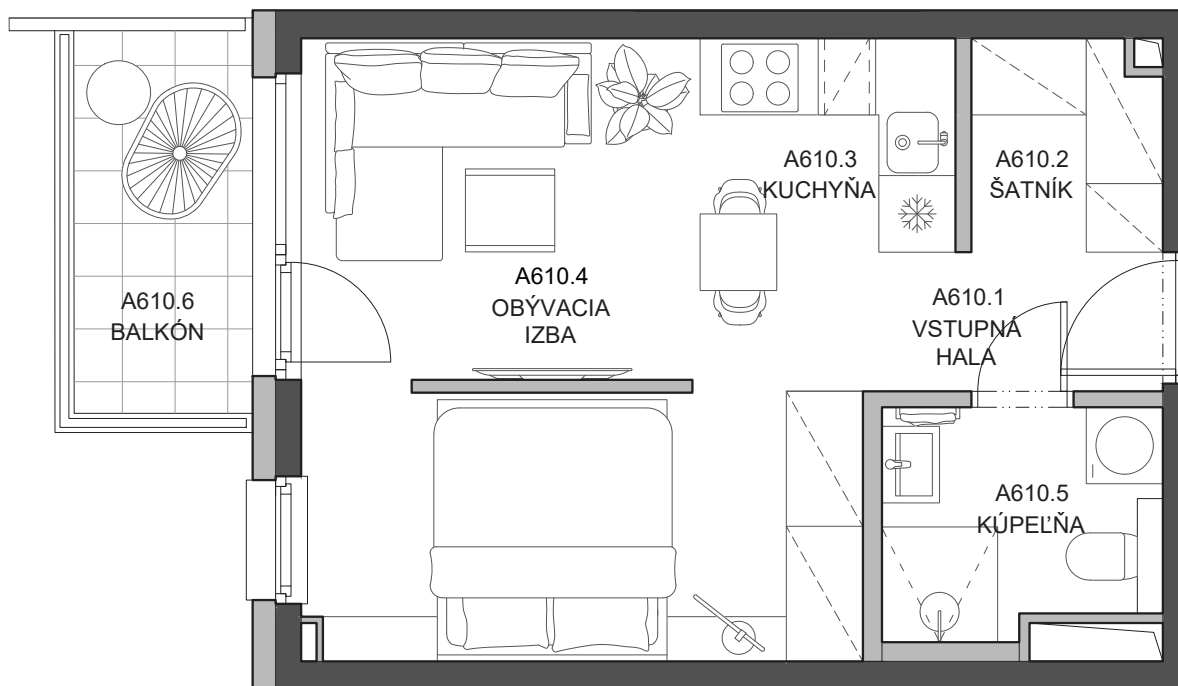

A610

B10

1-izbový

6. nadzemné podlažie

Legenda miestností

A610.1	Vstupná hala	1,87 m ²
A610.2	Šatník	2,42 m ²
A610.3	Kuchyňa	3,35 m ²
A610.4	Obývacia izba	19,98 m ²
A610.5	Kúpeľňa	4,06 m ²
Výmera interiéru		31,68 m²
A610.6	Balkón	4,69 m ²
Celková výmera		36,37 m²