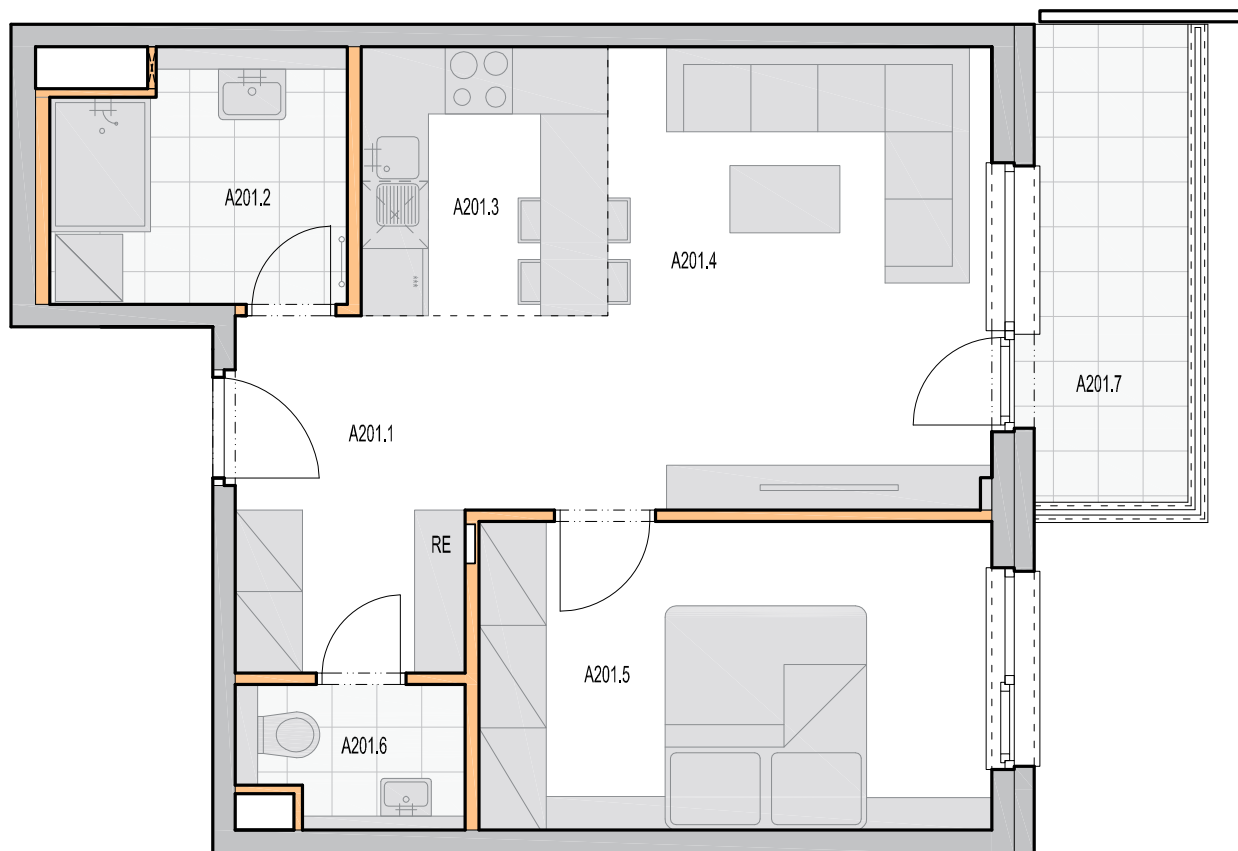

**A201****B07**

2-izbový

2. nadzemné podlažie

**Legenda miestností**

A201.1	vstupná hala	6,54 m ²
A201.2	kúpeľňa	5,68 m ²
A201.3	kuchyňa	5,29 m ²
A201.4	obývací izba	16,36 m ²
A201.5	izba	12,60 m ²
A201.6	wc	2,43 m ²

Výmera interiéru **48,90 m²**

A201.7	balkón	5,88 m ²
--------	--------	---------------------

Celková výmera **54,78 m²****Developer**

lucron.
STEINERKA Business Center
Legionárska 10
811 07 Bratislava

Predajcovia