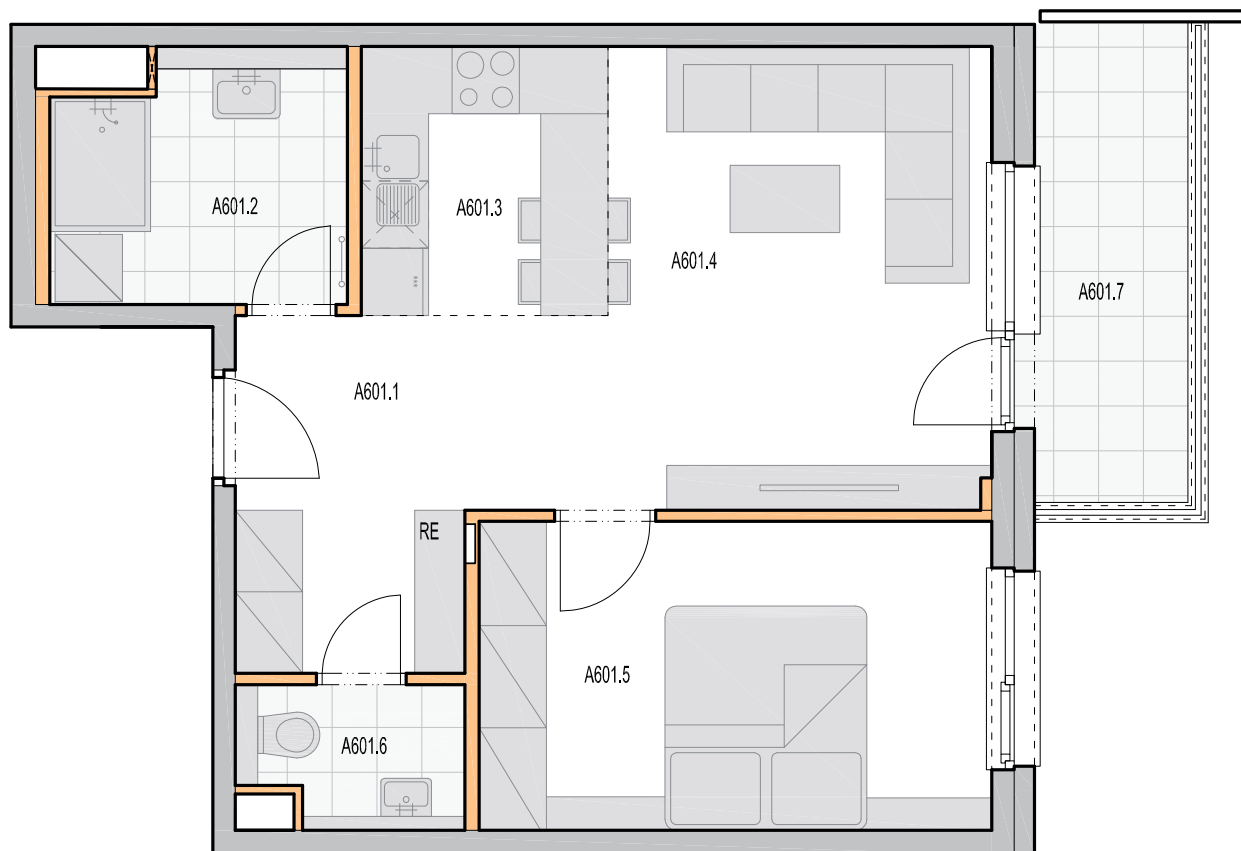

A601

B07

2-izbový

6. nadzemné podlažie

Legenda miestností

A601.1	vstupná hala	6,54 m ²
A601.2	kúpeľňa	5,68 m ²
A601.3	kuchyňa	5,29 m ²
A601.4	obývacia izba	16,36 m ²
A601.5	izba	12,60 m ²
A601.6	wc	2,43 m ²

Výmera interiéru **48,90 m²**

A601.7	balkón	6,01 m ²
--------	--------	---------------------

Celková výmera **54,91 m²**

Developer

lucron.
STEINERKA Business Center
Legionárska 10
811 07 Bratislava

Predajcovia