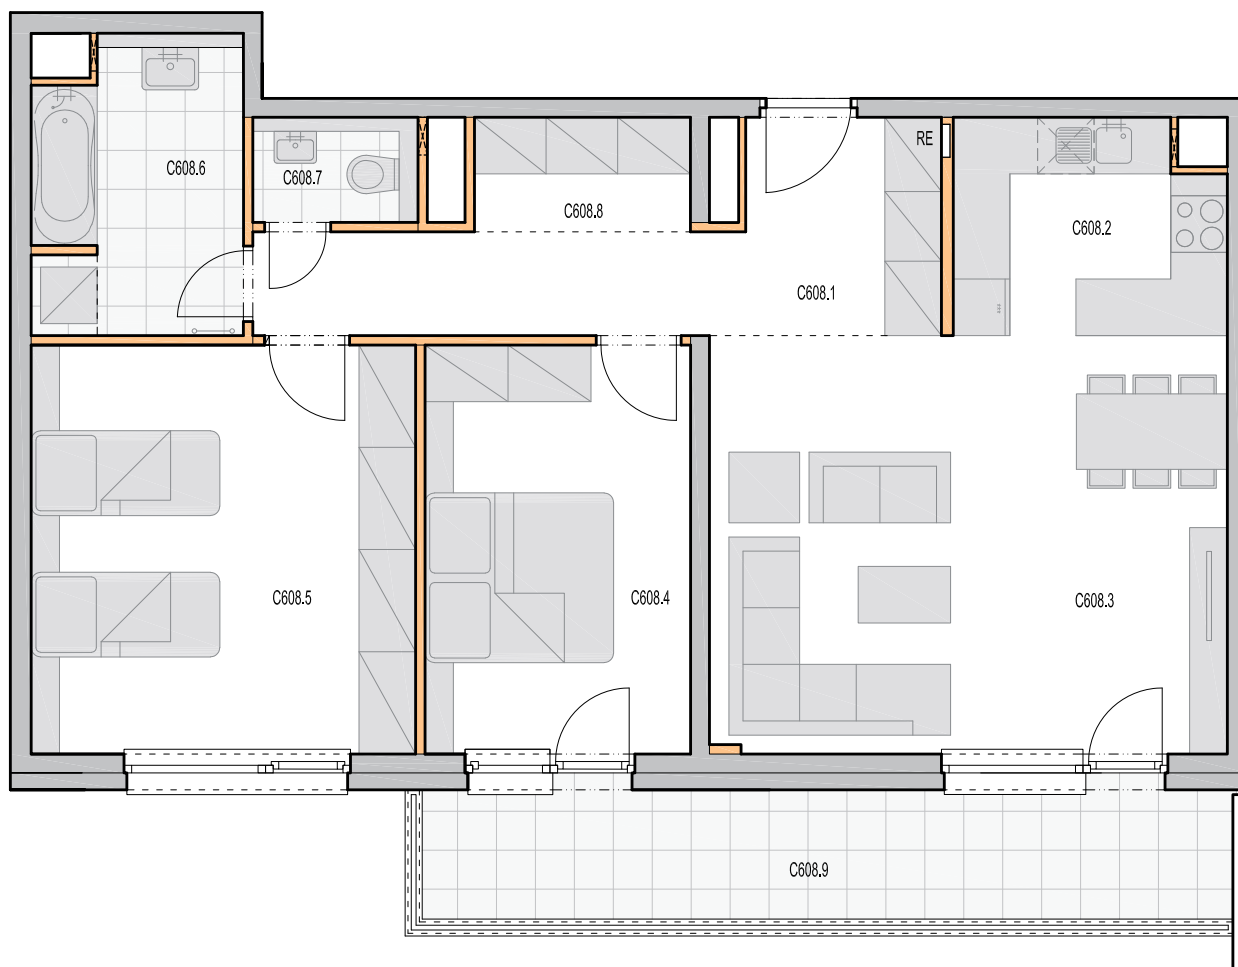

C608

B07

3-izbový

6. nadzemné podlažie

## Legenda miestností

C608.1	vstupná hala	10,54 m <sup>2</sup>
C608.2	kuchyňa	6,37 m <sup>2</sup>
C608.3	obývacia izba	24,35 m <sup>2</sup>
C608.4	izba	12,20 m <sup>2</sup>
C608.5	izba	17,67 m <sup>2</sup>
C608.6	kúpeľňa	6,75 m <sup>2</sup>
C608.7	wc	1,95 m <sup>2</sup>
C608.8	šatník	2,79 m <sup>2</sup>

**Výmera interiéru** **82,62 m<sup>2</sup>**

C608.9	logia	11,75 m <sup>2</sup>
--------	-------	----------------------

**Celková výmera** **94,37 m<sup>2</sup>**