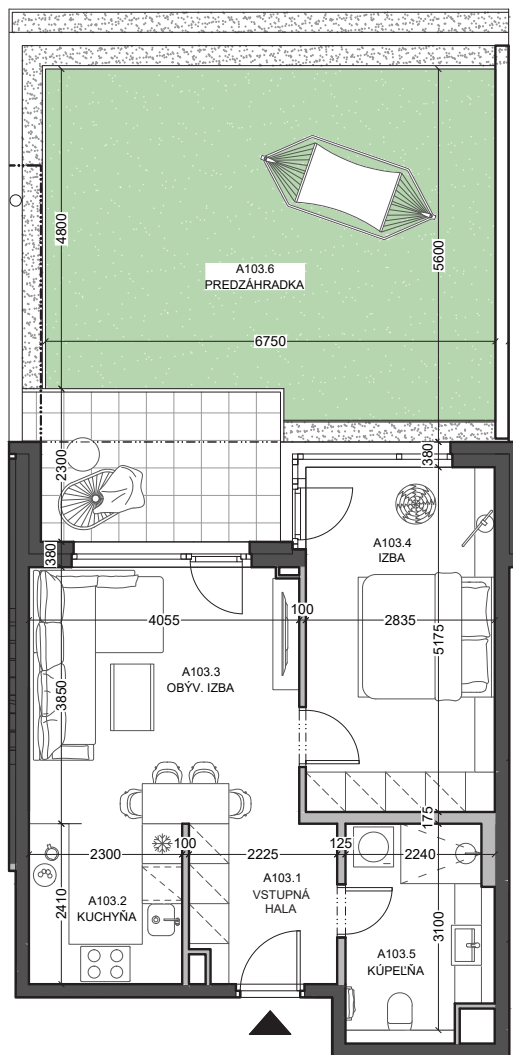

B09

2-izbový

1. nadzemné podlažie

Legenda miestností

A103.1	vstupná hala	5,19 m ²
A103.2	kuchyňa	5,54 m ²
A103.3	obývacia izba	15,55 m ²
A103.4	izba	14,67 m ²
A103.5	kúpeľňa	6,84 m ²

Výmera interiéru **47,79 m²**

A103.6 predzáhradka 47,63 m²

Celková výmera **95,42 m²**

**Developer**

lucron.
STEINERKA Business Center
Legionárska 10
811 07 Bratislava

Predaj

+421 903 656 650

arboria@arboria.sk
www.arboria.sk

Byt

Dom

**A103**

B09

2-izbový

1. nadzemné podlažie

Rozmery vo výkrese uvádzajú hrúbky stavebných konštrukcií pred ich omietaním.

Celkové výmery bytov, apartmánov a lodžii sú predbežné, budú upresnené po expedícii realizačného projektu.