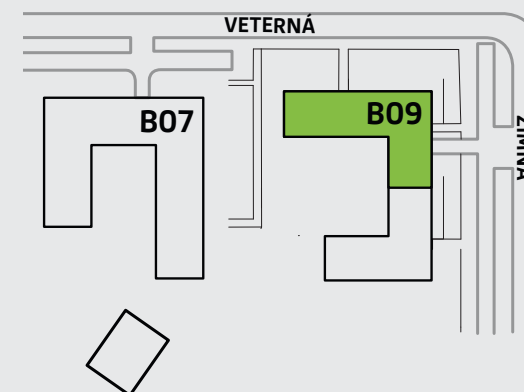

B09

2-izbový

1. nadzemné podlažie

Legenda miestností

A103.1	vstupná hala	5,19 m ²
A103.2	kuchyňa	5,54 m ²
A103.3	obývacia izba	15,55 m ²
A103.4	izba	14,67 m ²
A103.5	kúpeľňa	6,84 m ²

Výmera interiéru **47,79 m²**

A103.6 predzáhradka 47,63 m²

Celková výmera **95,42 m²**

**Developer**

lucron.
STEINERKA Business Center
Legionárska 10
811 07 Bratislava

Predaj

+421 903 656 650

arboria@arboria.sk
www.arboria.sk

Byt

Dom

**A103**

B09

2-izbový

1. nadzemné podlažie

Rozmery vo výkrese uvádzajú hrúbky stavebných konštrukcií pred ich omietaním.

Celkové výmery bytov, apartmánov a lodžii sú predbežné, budú upresnené po expedícii realizačného projektu.