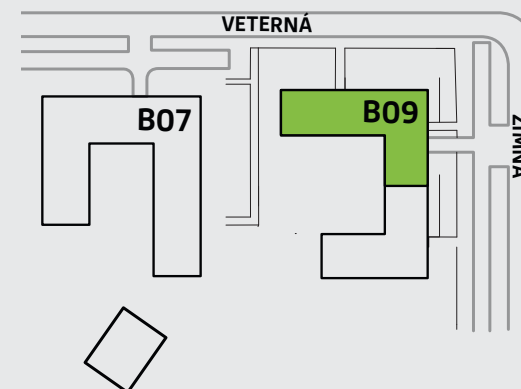

A206.6 balkón 8,06 m²

Celková výmera **43,25 m²**

A206

B09

1-izbový

2. nadzemné podlažie

Rozmery vo výkrese uvádzajú hrúbky stavebných konštrukcií pred ich omietaním.

Celkové výmery bytov, apartmánov a lodží sú predbežné, budú upresnené po expedícii realizačného projektu.