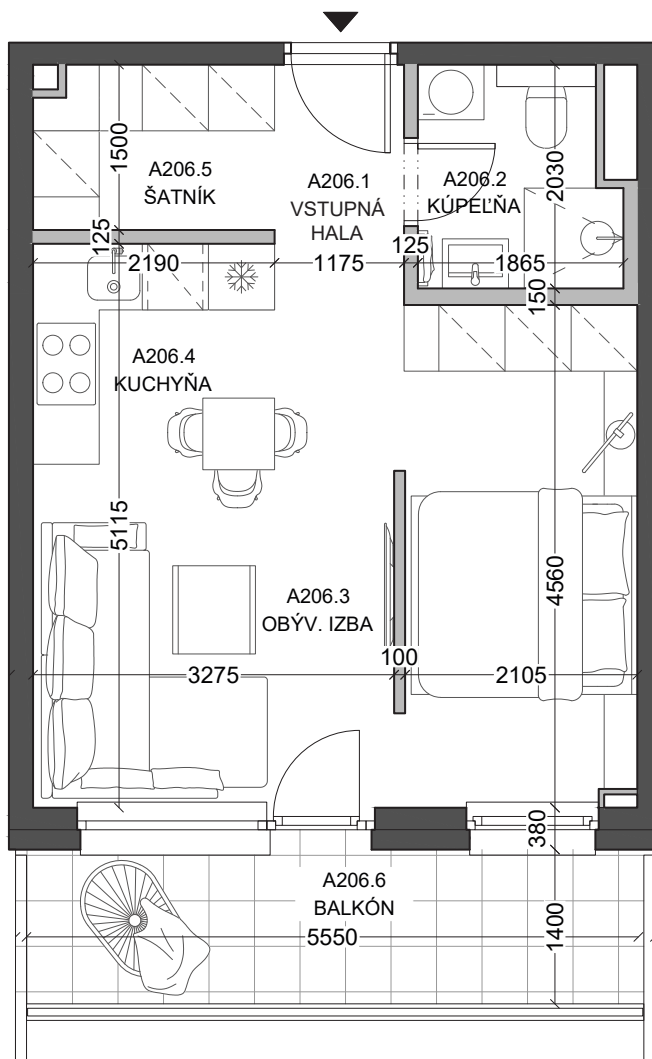

1-izbový

2. nadzemné podlažie

Legenda miestností

A206.1	vstupná hala	2,56 m ²
A206.2	kúpeľňa	3,51 m ²
A206.3	obývacia izba	21,54 m ²
A206.4	kuchyňa	4,38 m ²
A206.5	šatník	3,20 m ²

Výmera interiéru **35,19 m²**

A206.6 balkón 8,06 m²

Celková výmera **43,25 m²**

A206

B09

1-izbový

2. nadzemné podlažie

Rozmery vo výkrese uvádzajú hrúbky stavebných konštrukcií pred ich omietaním.

Celkové výmery bytov, apartmánov a lodží sú predbežné, budú upresnené po expedícii realizačného projektu.