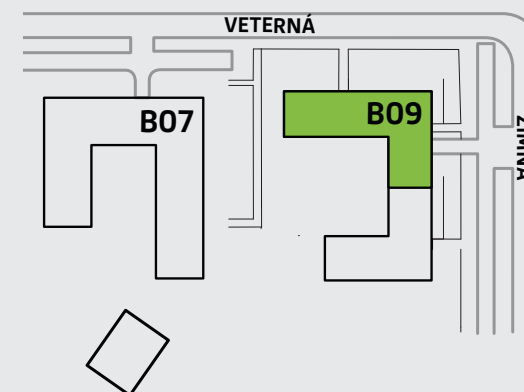

1-izbový

2. nadzemné podlažie

Legenda miestností

A206.1	vstupná hala	2,56 m ²
A206.2	kúpeľňa	3,51 m ²
A206.3	obývacia izba	21,54 m ²
A206.4	kuchyňa	4,38 m ²
A206.5	šatník	3,20 m ²

Výmera interiéru **35,19 m²**

A206.6 balkón 8,06 m²

Celková výmera **43,25 m²**

A206

B09

1-izbový

2. nadzemné podlažie

Rozmery vo výkrese uvádzajú hrúbky stavebných konštrukcií pred ich omietaním.

Celkové výmery bytov, apartmánov a lodží sú predbežné, budú upresnené po expedícii realizačného projektu.