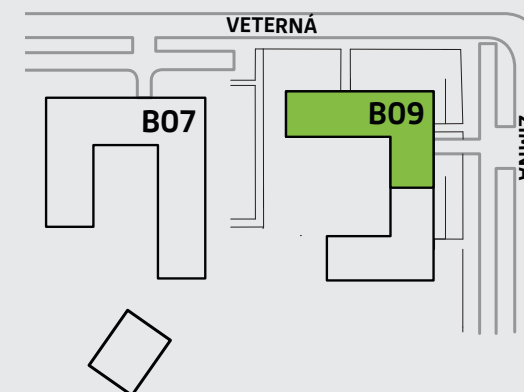

5-izbový

7. nadzemné podlažie

Legenda miestnosti

B709.1	vstupná hala	20,43 m ²
B709.2	šatník	4,59 m ²
B709.3	izba	13,12 m ²
B709.4	izba	12,49 m ²
B709.5	kúpeľňa	8,56 m ²
B709.6	kuchyňa	6,93 m ²
B709.7	obývacia izba	23,18 m ²
B709.8	izba	10,00 m ²
B709.9	izba	15,21 m ²
B709.10	kúpeľňa	5,41 m ²
B709.11	práčovňa	2,50 m ²

Výmera interiéru 122,42 m²

B709.12	balkón	10,12 m ²
B709.13	terasa	19,00 m ²
B709.14	terasa	76,23 m ²

Celková výmera 227,77 m²

**B709**

B09

5-izbový

7. nadzemné podlažie

Rozmery vo výkrese uvádzajú hrúbky
stavebných konštrukcií pred ich omietaním.