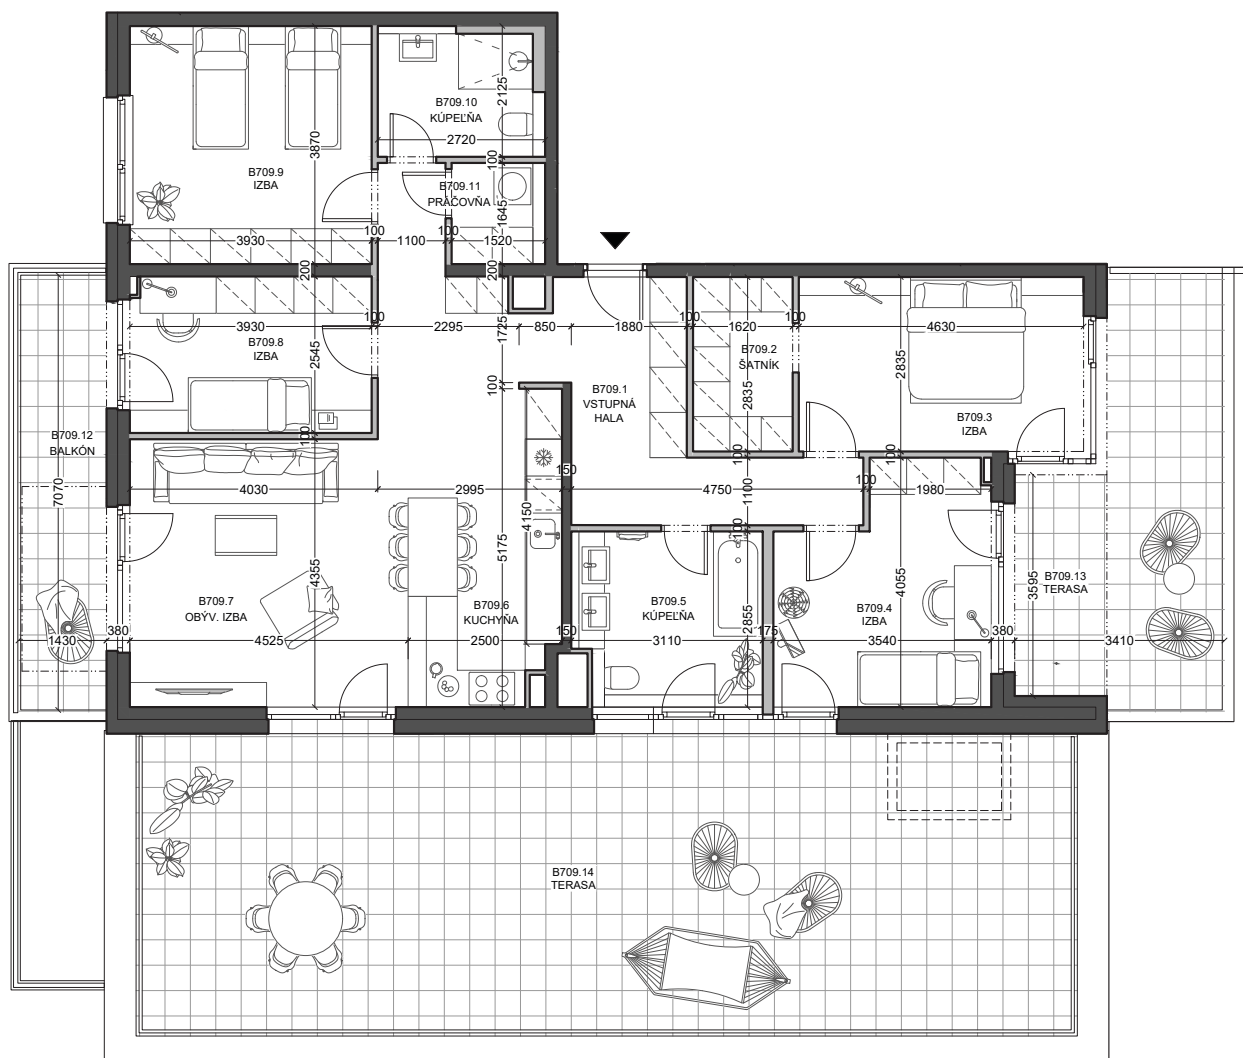

B709

B09

5-izbový

7. nadzemné podlažie

Rozmery vo výkrese uvádzajú hrúbky
stavebných konštrukcií pred ich omietaním.

Celkové výmery bytov, apartmánov a lodžii
sú predbežné, budú upresnené po expedícii
realizačného projektu.

Developer

lucron.
STEINERKA Business Center
Legionárska 10
811 07 Bratislava

Predaj

+421 903 656 650
arboria@arboria.sk
www.arboria.sk