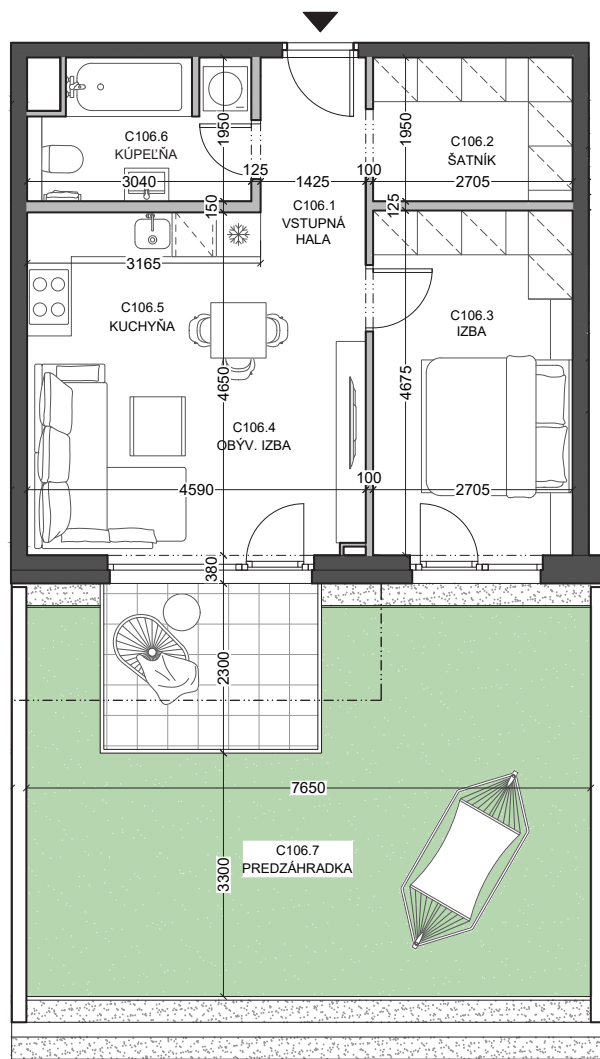

1. nadzemné podlažie

Legenda miestností

C106.1	vstupná hala	3,00 m ²
C106.2	šatník	5,27 m ²
C106.3	izba	12,65 m ²
C106.4	obývacia izba	16,04 m ²
C106.5	kuchyňa	5,30 m ²
C106.6	kúpeľňa	5,43 m ²

Výmera interiéru **47,69 m²**

C106.7 predzáhradka 45,52 m²

Celková výmera **93,21 m²**

**Developer**

lucron.
STEINERKA Business Center
Legionárska 10
811 07 Bratislava

Predaj

+421 903 656 650
arboria@arboria.sk
www.arboria.sk

Byt

Dom