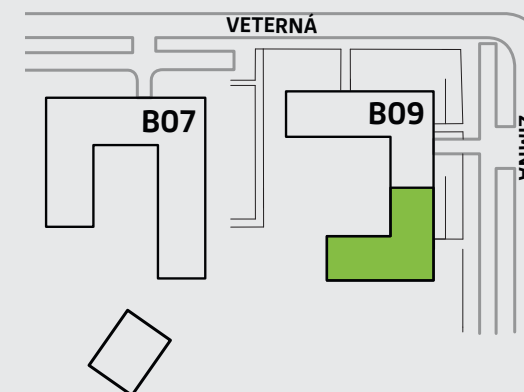

C106.7 predzáhradka 45,52 m²

Celková výmera **93,21 m²**

**Developer**

lucron.
STEINERKA Business Center
Legionárska 10
811 07 Bratislava

Predaj

+421 903 656 650
arboria@arboria.sk
www.arboria.sk

Byt

Dom

**C106**

B09

2-izbový

1. nadzemné podlažie

Rozmery vo výkrese uvádzajú hrúbky stavebných konštrukcií pred ich omietaním.

Celkové výmery bytov, apartmánov a lodžii sú predbežné, budú upresnené po expedícii realizačného projektu.