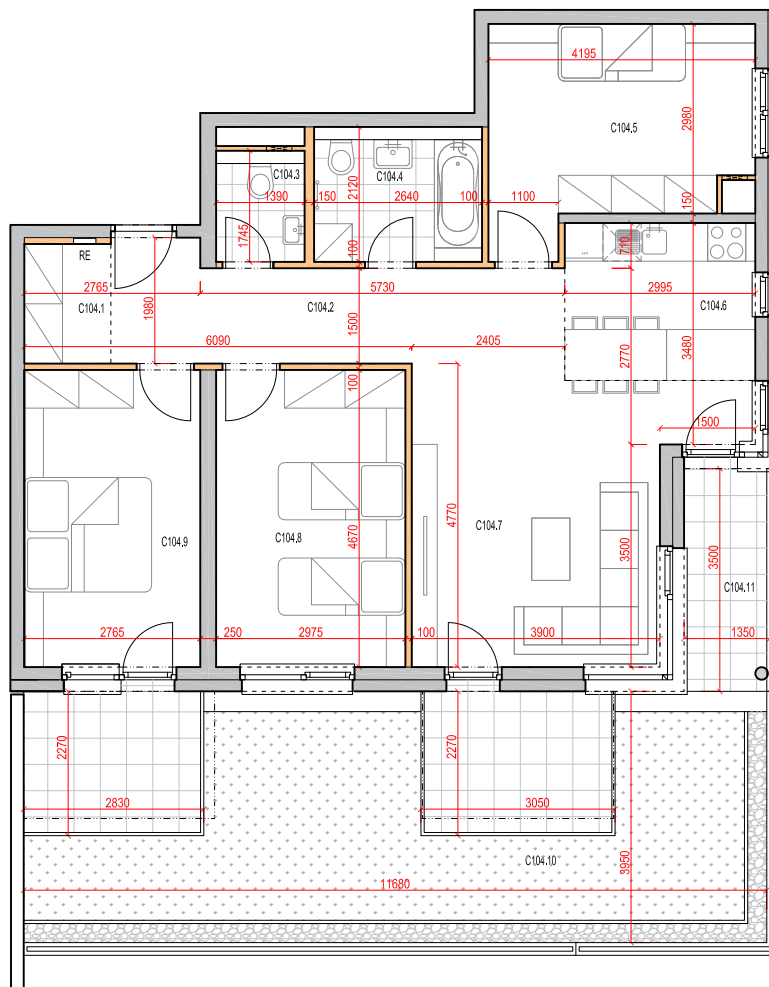

Byt

Dom

C104

B07

4-izbový

1. nadzemné podlažie

Legenda miestností

C104.1	šatník	2,56 m ²
C104.2	vstupná hala	7,77 m ²
C104.3	wc	2,43 m ²
C104.4	kúpeľňa	5,60 m ²
C104.5	izba	12,98 m ²
C104.6	kuchyňa	6,62 m ²
C104.7	obývacia izba	24,12 m ²
C104.8	izba	13,89 m ²
C104.9	izba	12,91 m ²

Výmera interiéru 88,88 m²C104.10 predzáhradka 46,24 m²C104.11 terasa 4,62 m²**Celková výmera 139,74 m²****Developer**

lucron.
STEINERKA Business Center
Legionárska 10
811 07 Bratislava

Predajcovia

Lenka Valentovičová
Bc. Peter Frídel
+421 903 656 650
arboria@arboria.sk

4-izbový

1. nadzemné podlažie

Rozmery vo výkrese uvádzajú hrúbky stavebných konštrukcií pred ich omietaním.

Celkové výmery bytov, apartmánov a lodžii sú predbežné, budú upresnené po expedícii realizačného projektu.