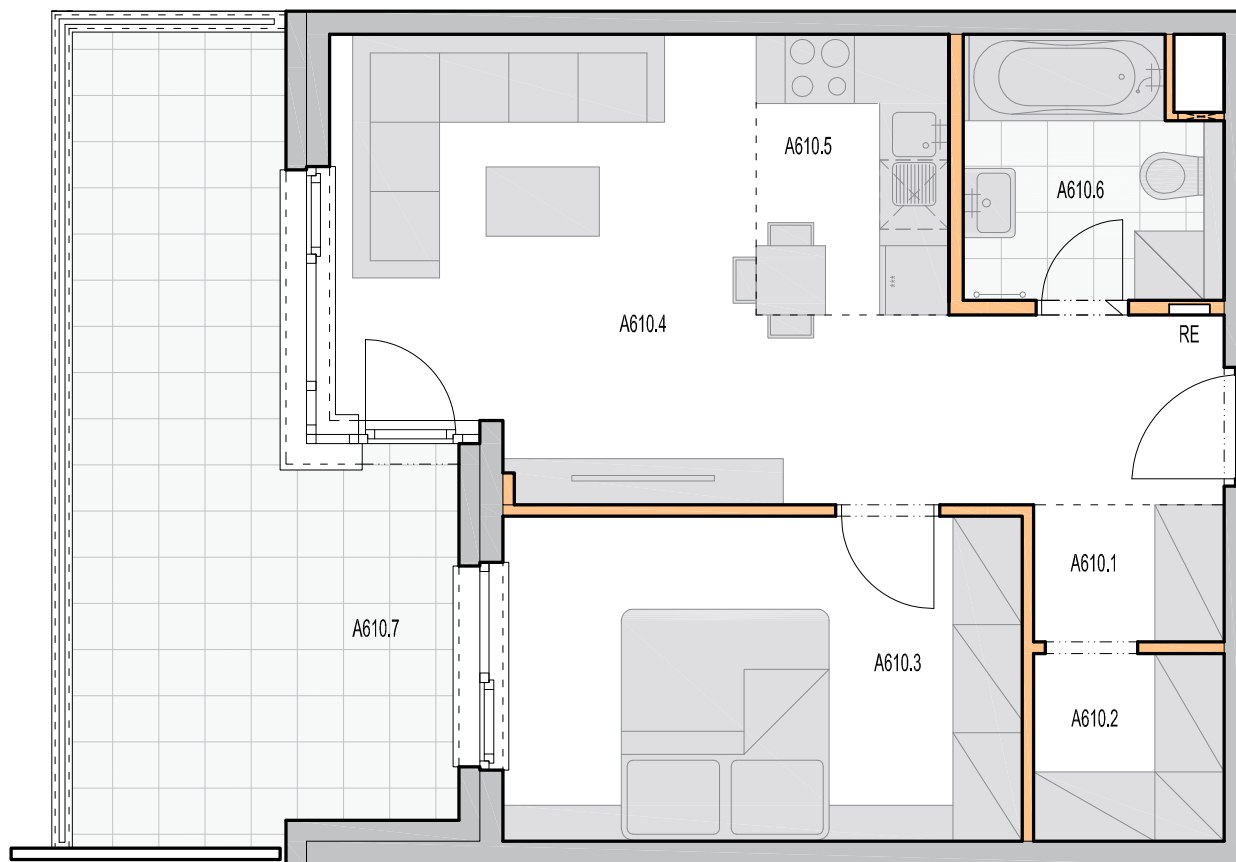

**A610**

B07

2-izbový

6. nadzemné podlažie

Legenda miestností

A610.1	vstupná hala	4,70 m ²
A610.2	šatník	2,68 m ²
A610.3	izba	12,80 m ²
A610.4	obývacia izba	17,93 m ²
A610.5	kuchyňa	4,06 m ²
A610.6	kúpeľňa	4,83 m ²

Výmera interiéru **47,00 m²**

A610.7	terasa	17,97 m ²
--------	--------	----------------------

Celková výmera **64,97 m²****Developer**

lucron.
STEINERKA Business Center
Legionárska 10
811 07 Bratislava

Predajcovia