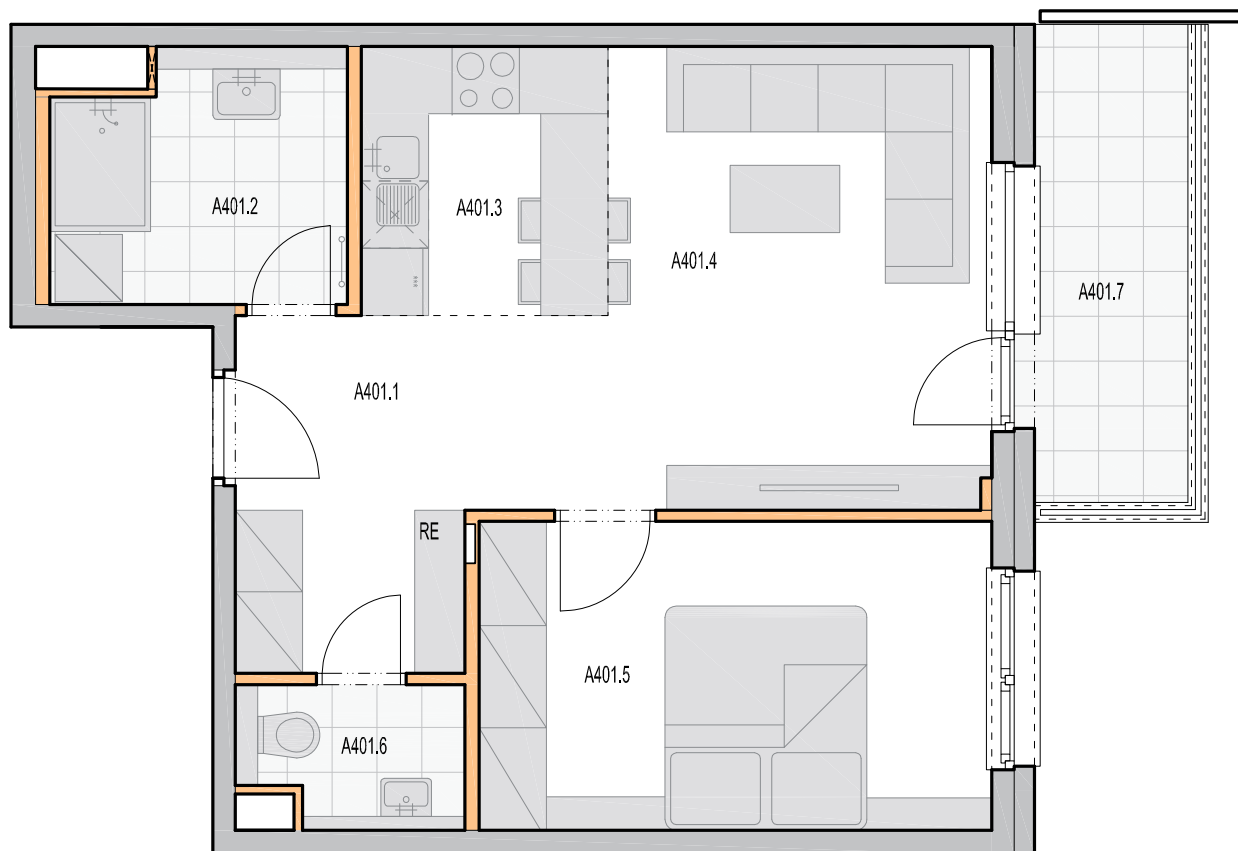

A401

B07

2-izbový

4. nadzemné podlažie

Legenda miestností

A401.1	vstupná hala	6,54 m ²
A401.2	kúpeľňa	5,68 m ²
A401.3	kuchyňa	5,29 m ²
A401.4	obývacia izba	16,36 m ²
A401.5	izba	12,60 m ²
A401.6	wc	2,43 m ²

Výmera interiéru **48,90 m²**

A401.7	balkón	6,01 m ²
--------	--------	---------------------

Celková výmera **54,91 m²**

Developer

lucron.
STEINERKA Business Center
Legionárska 10
811 07 Bratislava

Predajcovia