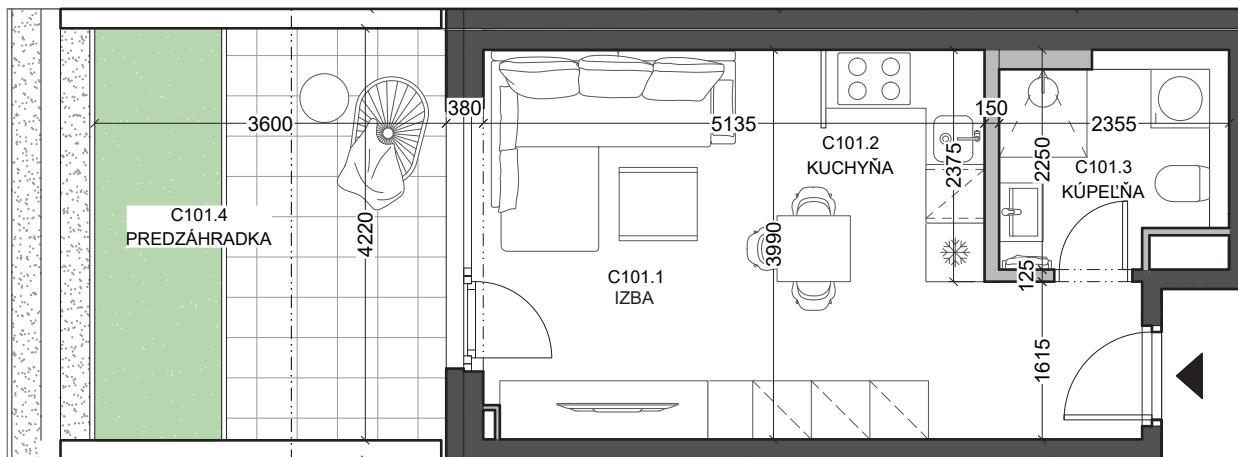

C101

B09

1-izbový

1. nadzemné podlažie

Rozmery vo výkrese uvádzajú hrúbky stavebných konštrukcií pred ich omietaním.

Celkové výmery bytov, apartmánov a lodžii sú predbežné, budú upresnené po expedícii realizačného projektu.

Developer

lucron.
STEINERKA Business Center
Legionárska 10
811 07 Bratislava

Predaj

+421 903 656 650
arboria@arboria.sk
www.arboria.sk