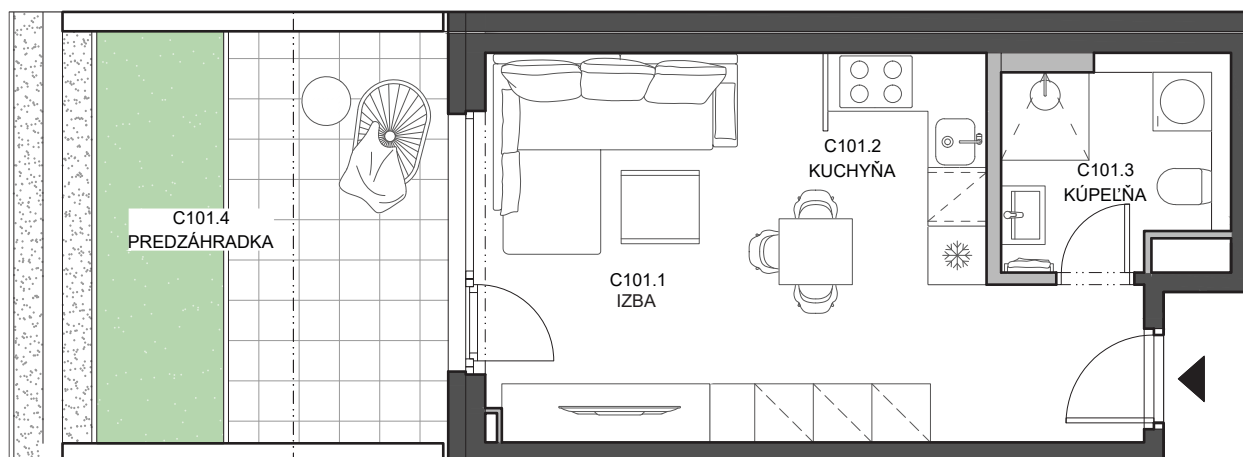

➤ **C101**

B09

1-izbový

1. nadzemné podlažie

#### Legenda miestností

C101.1	izba	19,06 m <sup>2</sup>
C101.2	kuchyňa	3,98 m <sup>2</sup>
C101.3	kúpeľňa	4,73 m <sup>2</sup>

**Výmera interiéru** 27,77 m<sup>2</sup>

C101.4	predzáhradka	16,67 m <sup>2</sup>
--------	--------------	----------------------

**Celková výmera** 44,44 m<sup>2</sup>