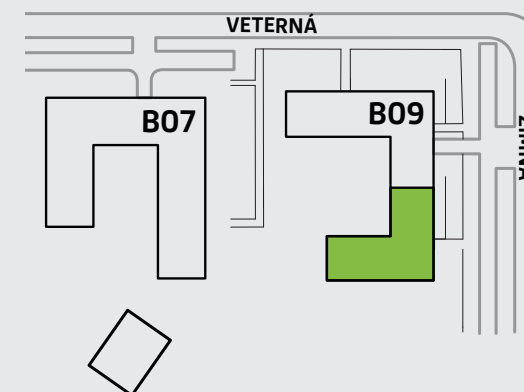

**Celková výmera** 44,44 m<sup>2</sup>

#### Predaj

+421 903 656 650  
arboria@arboria.sk  
www.arboria.sk

**C101****B09**

1-izbový

**1. nadzemné podlažie**

Rozmery vo výkrese uvádzajú hrúbky stavebných konštrukcií pred ich omietaním.

Celkové výmery bytov, apartmánov a lodžii sú predbežné, budú upresnené po expedícii realizačného projektu.