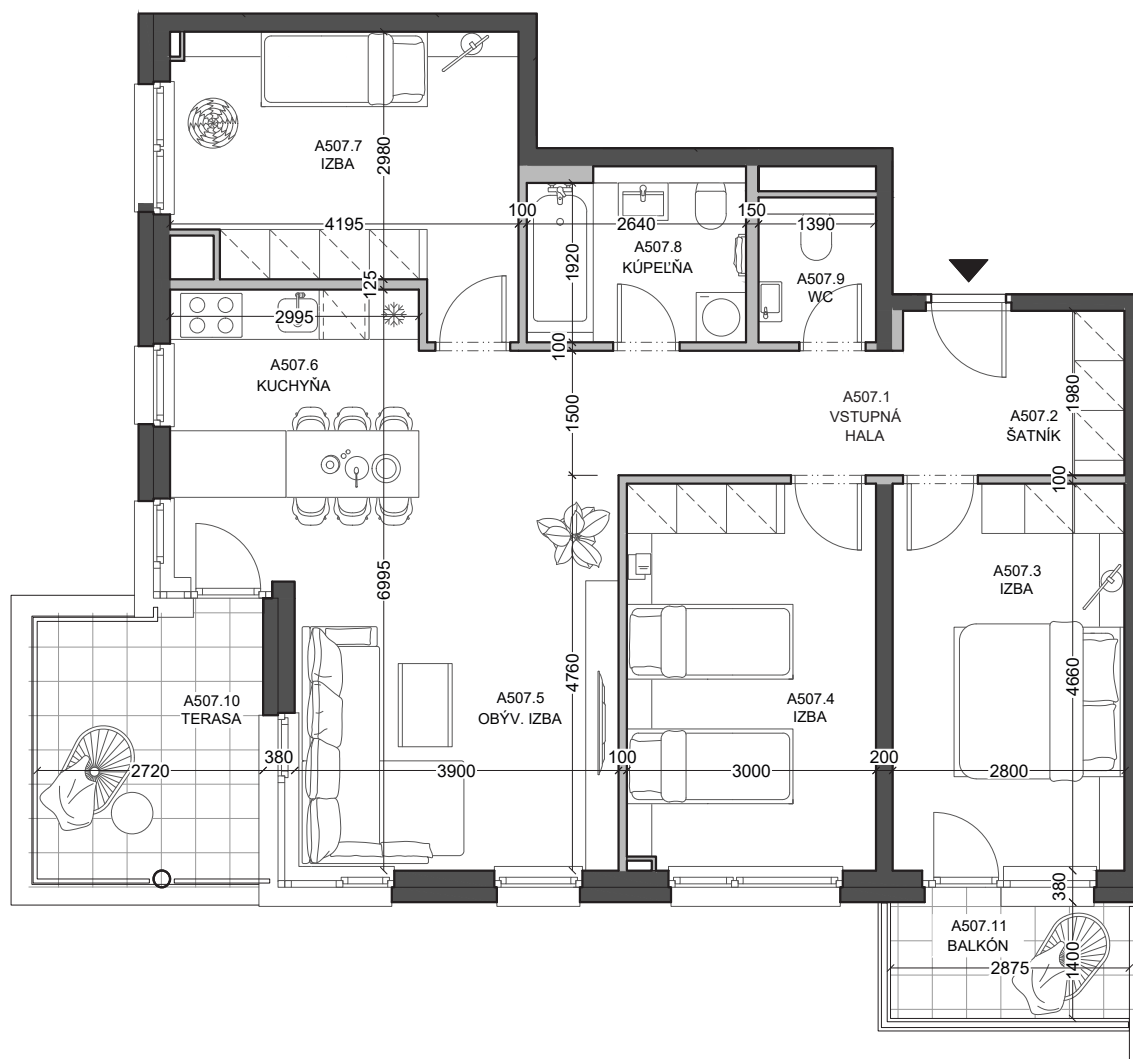

A507

B09

4-izbový

5. nadzemné podlažie

Rozmery vo výkrese uvádzajú hrúbky
stavebných konštrukcií pred ich omietaním.

Celkové výmery bytov, apartmánov a lodží
sú predbežné, budú upresnené po expedícii
realizačného projektu.

Developer

lucron.
STEINERKA Business Center
Legionárska 10
811 07 Bratislava

Predaj

+421 903 656 650
arboria@arboria.sk
www.arboria.sk