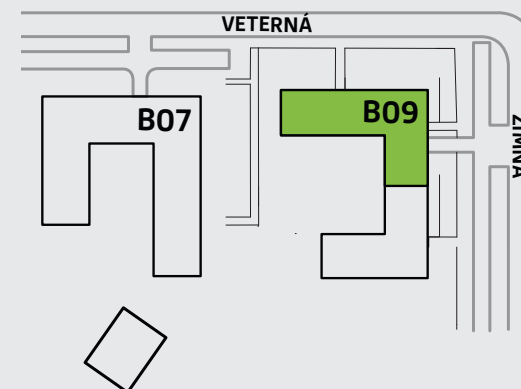

A507

B09

4-izbový

5. nadzemné podlažie

Rozmery vo výkrese uvádzajú hrúbky
stavebných konštrukcií pred ich omietaním.

Celkové výmery bytov, apartmánov a lodží
sú predbežné, budú upresnené po expedícii
realizačného projektu.

Developer

lucron.
STEINERKA Business Center
Legionárska 10
811 07 Bratislava

Predaj

+421 903 656 650
arboria@arboria.sk
www.arboria.sk