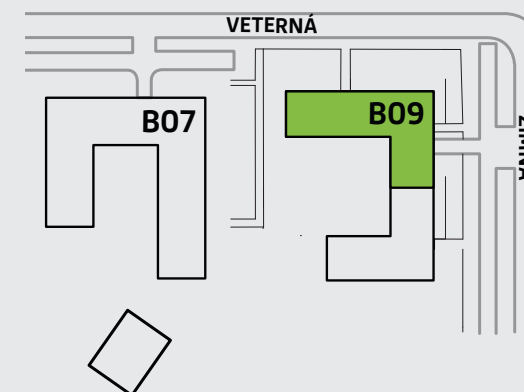

Byt

Dom

**A507**

B09

4-izbový

5. nadzemné podlažie

Legenda miestností

A507.1	vstupná hala	7,72 m ²
A507.2	šatník	2,69 m ²
A507.3	izba	13,00 m ²
A507.4	izba	13,92 m ²
A507.5	obývacia izba	23,31 m ²
A507.6	kuchyňa	7,49 m ²
A507.7	izba	12,92 m ²
A507.8	kúpeľňa	5,44 m ²
A507.9	wc	2,47 m ²

Výmera interiéru 88,96 m²A507.10 terasa 9,31 m²A507.11 balkón 4,15 m²**Celková výmera 102,42 m²****Developer**

lucron.
STEINERKA Business Center
Legionárska 10
811 07 Bratislava

Predaj

+421 903 656 650
arboria@arboria.sk
www.arboria.sk

**A507**

B09

4-izbový

5. nadzemné podlažie

Rozmery vo výkrese uvádzajú hrúbky
stavebných konštrukcií pred ich omietaním.

Celkové výmery bytov, apartmánov a lodží
sú predbežné, budú upresnené po expedícii
realizačného projektu.