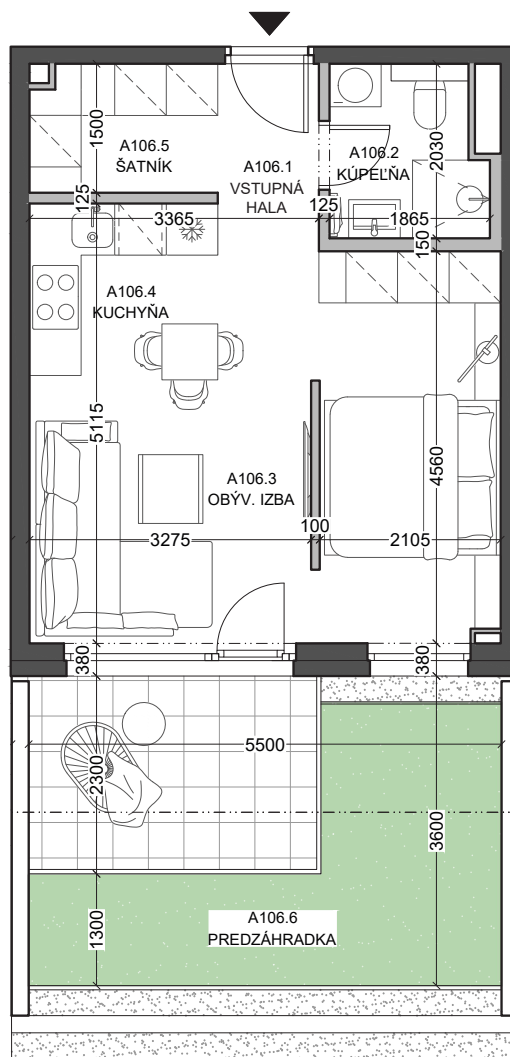

A106

B09

1-izbový

1. nadzemné podlažie

Rozmery vo výkrese uvádzajú hrúbky stavebných konštrukcií pred ich omietaním.

Celkové výmery bytov, apartmánov a lodžii sú predbežné, budú upresnené po expedícii realizačného projektu.

Developer

lucron.
STEINERKA Business Center
Legionárska 10
811 07 Bratislava

Predaj

+421 903 656 650

arboria@arboria.sk
www.arboria.sk