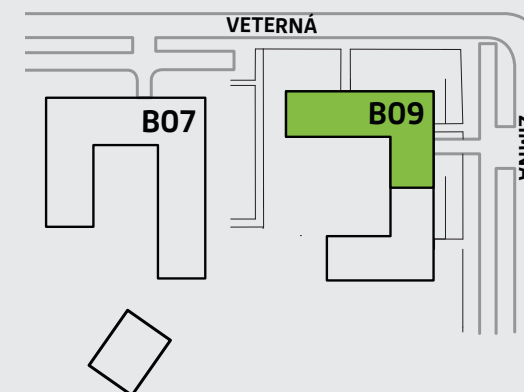

Byt

Dom

➤ **A106**

B09

1-izbový

1. nadzemné podlažie

Legenda miestností

A106.1	vstupná hala	2,56 m ²
A106.2	kúpeľňa	3,51 m ²
A106.3	obývacia izba	21,54 m ²
A106.4	kuchyňa	4,38 m ²
A106.5	šatník	3,20 m ²

Výmera interiéru **35,19 m²**

A106.6	predzáhradka	21,72 m ²
--------	--------------	----------------------

Celková výmera **56,91 m²**

Developer

lucron.
STEINERKA Business Center
Legionárska 10
811 07 Bratislava

Predaj

+421 903 656 650

arboria@arboria.sk
www.arboria.sk

A106

B09

1-izbový

1. nadzemné podlažie

Rozmery vo výkrese uvádzajú hrúbky stavebných konštrukcií pred ich omietaním.