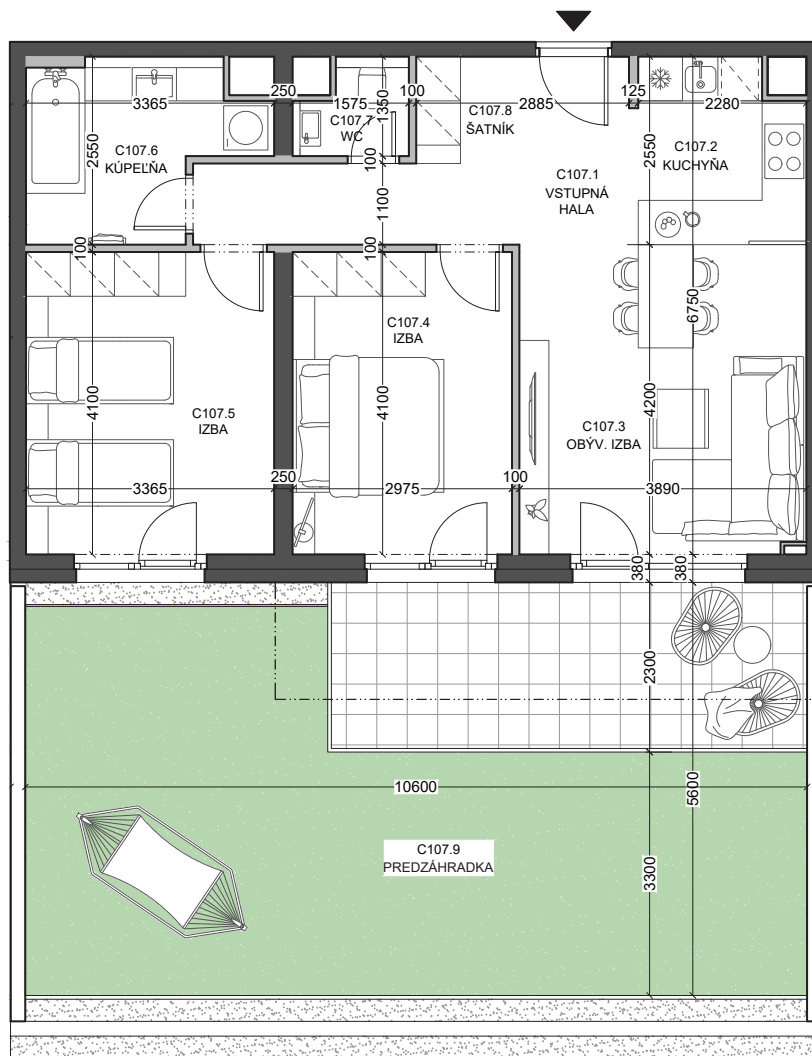

Byt

Dom

C107

B09

3-izbový

1. nadzemné podlažie

Legenda miestností

C107.1	vstupná hala	8,88 m ²
C107.2	kuchyňa	4,88 m ²
C107.3	obývacia izba	16,85 m ²
C107.4	izba	12,20 m ²
C107.5	izba	13,80 m ²
C107.6	kúpeľňa	6,61 m ²
C107.7	wc	1,78 m ²
C107.8	šatník	2,03 m ²

Výmera interiéru **67,03 m²**

C107.9 predzáhradka 63,07 m²

Celková výmera **130,10 m²**

Developer

lucron.
STEINERKA Business Center
Legionárska 10
811 07 Bratislava

Predaj

+421 903 656 650

arboria@arboria.sk
www.arboria.sk

C107

B09

3-izbový

1. nadzemné podlažie

Rozmery vo výkrese uvádzajú hrúbky stavebných konštrukcií pred ich omietaním.

Celkové výmery bytov, apartmánov a lodžii sú predbežné, budú upresnené po expedícii realizačného projektu.