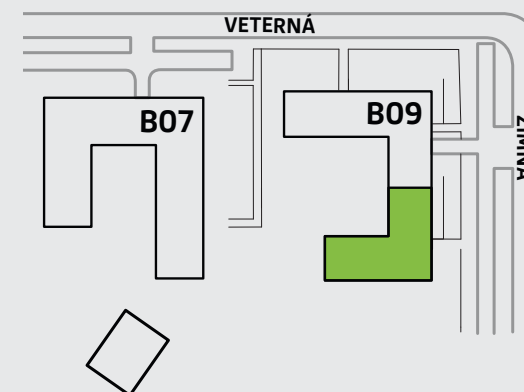

Byt

Dom

C107

B09

3-izbový

1. nadzemné podlažie

Legenda miestností

C107.1	vstupná hala	8,88 m ²
C107.2	kuchyňa	4,88 m ²
C107.3	obývacia izba	16,85 m ²
C107.4	izba	12,20 m ²
C107.5	izba	13,80 m ²
C107.6	kúpeľňa	6,61 m ²
C107.7	wc	1,78 m ²
C107.8	šatník	2,03 m ²

Výmera interiéru **67,03 m²**

C107.9 predzáhradka 63,07 m²

Celková výmera **130,10 m²**

Developer

lucron.
STEINERKA Business Center
Legionárska 10
811 07 Bratislava

Predaj

+421 903 656 650

arboria@arboria.sk
www.arboria.sk

C107

B09

3-izbový

1. nadzemné podlažie

Rozmery vo výkrese uvádzajú hrúbky stavebných konštrukcií pred ich omietaním.

Celkové výmery bytov, apartmánov a lodžii sú predbežné, budú upresnené po expedícii realizačného projektu.