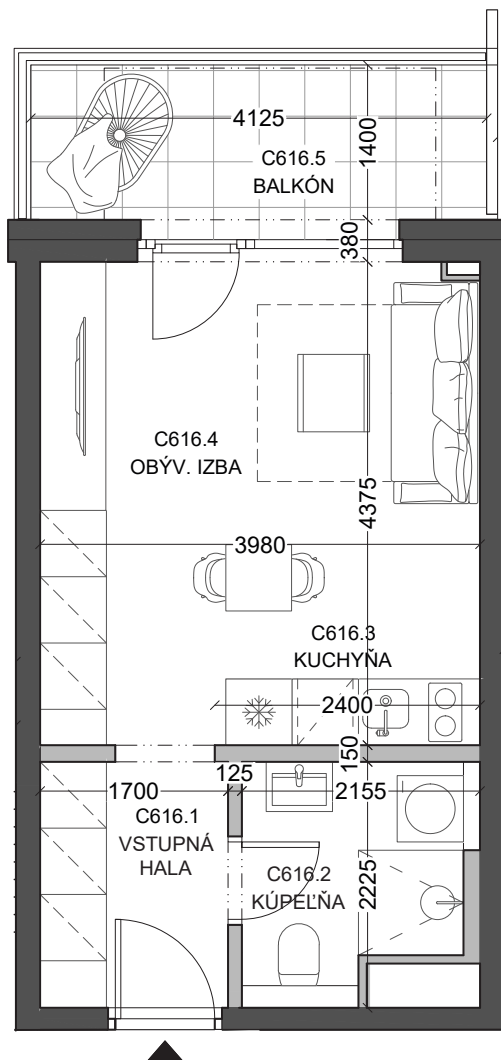

Developer

lucron.
STEINERKA Business Center
Legionárska 10
811 07 Bratislava

Predaj

+421 903 656 650

arboria@arboria.sk
www.arboria.sk

Byt

Dom

➤ **C616**

B09

1-izbový

6. nadzemné podlažie

Rozmery vo výkrese uvádzajú hrúbky stavebných konštrukcií pred ich omietaním.

Celkové výmery bytov, apartmánov a lodžii sú predbežné, budú upresnené po expedícii realizačného projektu.