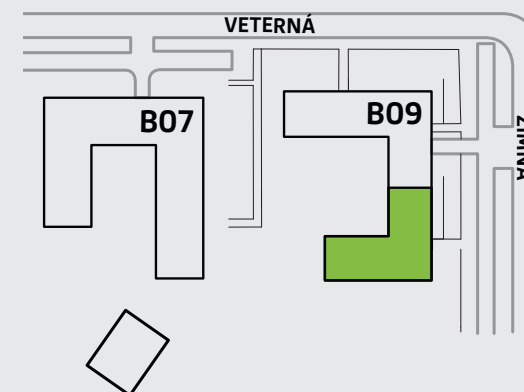

B09

1-izbový

6. nadzemné podlažie

Legenda miestností

C616.1	vstupná hala	3,92 m ²
C616.2	kúpeľňa	4,13 m ²
C616.3	kuchyňa	2,79 m ²
C616.4	obývacia izba	14,56 m ²
Výmera interiéru		25,40 m²
C616.5	balkón	6,00 m ²
Celková výmera		31,40 m²