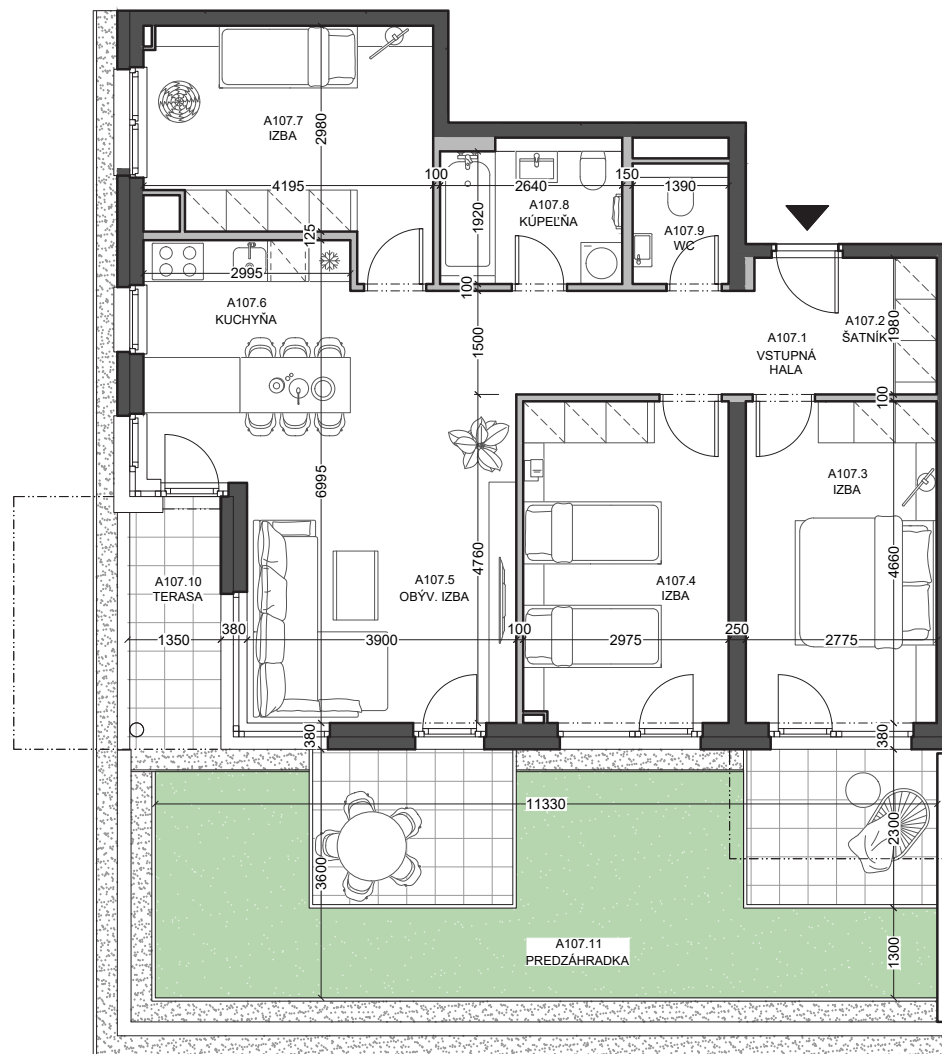

**A107****B09**

4-izbový

1. nadzemné podlažie

**Legenda miestností**

A107.1	vstupná hala	7,71 m ²
A107.2	šatník	2,69 m ²
A107.3	izba	12,88 m ²
A107.4	izba	13,80 m ²
A107.5	obývacia izba	23,31 m ²
A107.6	kuchyňa	7,49 m ²
A107.7	izba	12,92 m ²
A107.8	kúpeľňa	5,44 m ²
A107.9	wc	2,43 m ²

Výmera interiéru **88,67 m²**A107.10 terasa 4,58 m²A107.11 predzáhradka 46,14 m²**Celková výmera** **139,39 m²****Developer**

lucron.
STEINERKA Business Center
Legionárska 10
811 07 Bratislava

Predaj

+421 903 656 650

arboria@arboria.sk
www.arboria.sk

A107

B09

4-izbový

1. nadzemné podlažie

Rozmery vo výkrese uvádzajú hrúbky stavebných konštrukcií pred ich omietaním.

Celkové výmery bytov, apartmánov a lodží sú predbežné, budú upresnené po expedícii realizačného projektu.