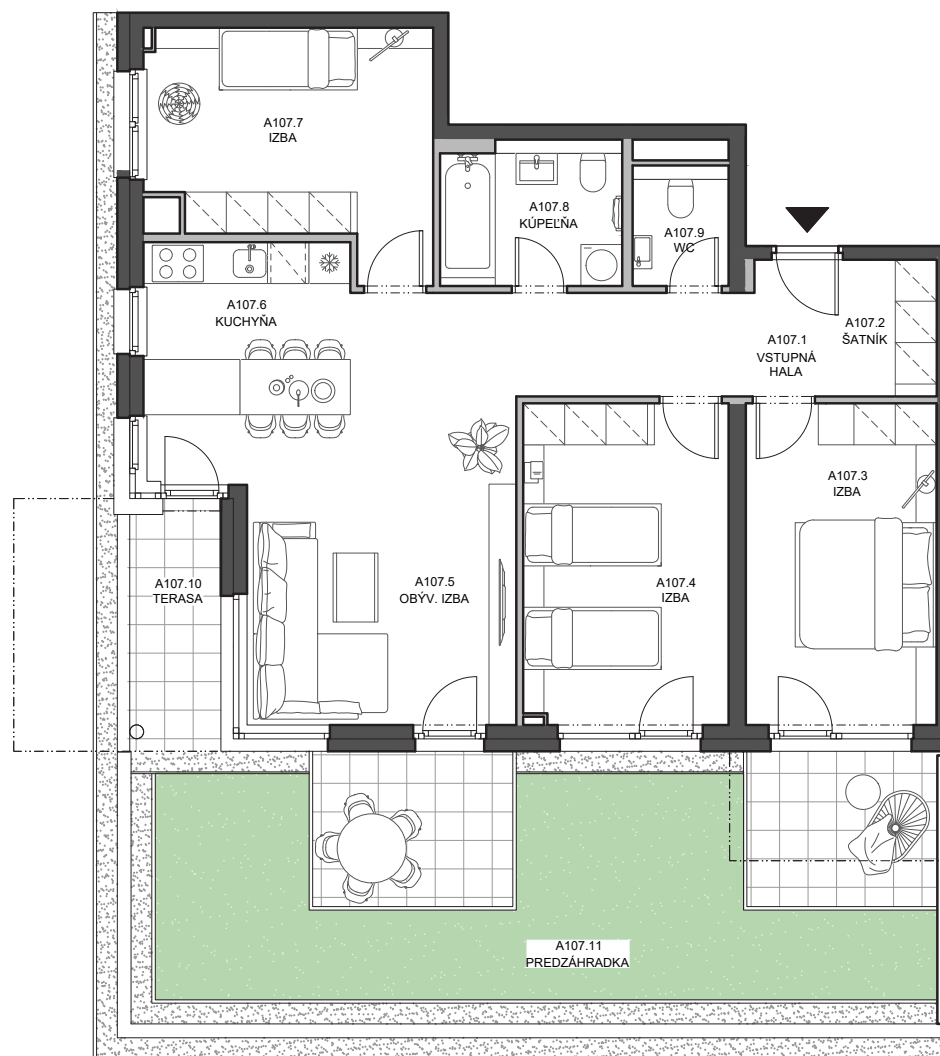

**A107****B09**

4-izbový

1. nadzemné podlažie

**Legenda miestností**

A107.1	vstupná hala	7,71 m ²
A107.2	šatník	2,69 m ²
A107.3	izba	12,88 m ²
A107.4	izba	13,80 m ²
A107.5	obývacia izba	23,31 m ²
A107.6	kuchyňa	7,49 m ²
A107.7	izba	12,92 m ²
A107.8	kúpeľňa	5,44 m ²
A107.9	wc	2,43 m ²

Výmera interiéru **88,67 m²**A107.10 terasa 4,58 m²A107.11 predzáhradka 46,14 m²**Celková výmera** **139,39 m²****Developer**

lucron.
STEINERKA Business Center
Legionárska 10
811 07 Bratislava

Predaj

+421 903 656 650

arboria@arboria.sk
www.arboria.sk

A107

B09

4-izbový

1. nadzemné podlažie

Rozmery vo výkrese uvádzajú hrúbky stavebných konštrukcií pred ich omietaním.

Celkové výmery bytov, apartmánov a lodží sú predbežné, budú upresnené po expedícii realizačného projektu.