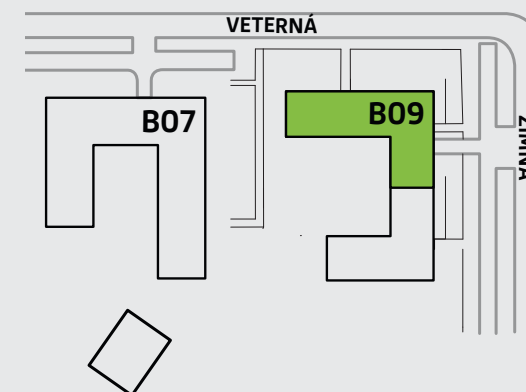

**A107****B09**

4-izbový

1. nadzemné podlažie

**Legenda miestností**

A107.1	vstupná hala	7,71 m ²
A107.2	šatník	2,69 m ²
A107.3	izba	12,88 m ²
A107.4	izba	13,80 m ²
A107.5	obývacia izba	23,31 m ²
A107.6	kuchyňa	7,49 m ²
A107.7	izba	12,92 m ²
A107.8	kúpeľňa	5,44 m ²
A107.9	wc	2,43 m ²

Výmera interiéru **88,67 m²**A107.10 terasa 4,58 m²A107.11 predzáhradka 46,14 m²**Celková výmera** **139,39 m²****Developer**

lucron.
STEINERKA Business Center
Legionárska 10
811 07 Bratislava

Predaj

+421 903 656 650

arboria@arboria.sk
www.arboria.sk

A107

B09

4-izbový

1. nadzemné podlažie

Rozmery vo výkrese uvádzajú hrúbky stavebných konštrukcií pred ich omietaním.

Celkové výmery bytov, apartmánov a lodží sú predbežné, budú upresnené po expedícii realizačného projektu.