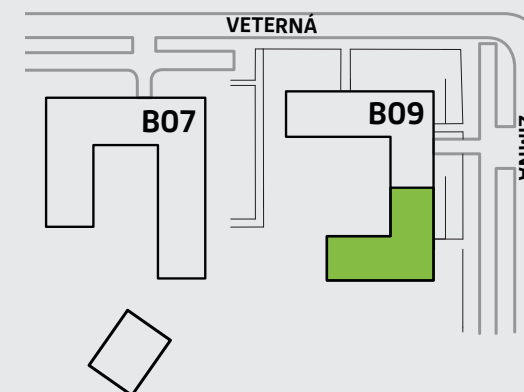

Byt

Dom

C111

B09

3-izbový

1. nadzemné podlažie

Legenda miestností

C111.1	vstupná hala	6,90 m ²
C111.2	obývacia izba	20,98 m ²
C111.3	kuchyňa	6,87 m ²
C111.4	izba	13,76 m ²
C111.5	kúpeľňa	4,47 m ²
C111.6	šatník	6,84 m ²
C111.7	kúpeľňa	6,21 m ²
C111.8	izba	12,84 m ²

Výmera interiéru **78,87 m²**

C111.9 predzáhradka 26,94 m²

Celková výmera **105,81 m²**

Developer

lucron.
STEINERKA Business Center
Legionárska 10
811 07 Bratislava

Predaj

+421 903 656 650

arboria@arboria.sk
www.arboria.sk

C111

B09

3-izbový

1. nadzemné podlažie

Rozmery vo výkrese uvádzajú hrúbky stavebných konštrukcií pred ich omietaním.

Celkové výmery bytov, apartmánov a lodží sú predbežné, budú upresnené po expedícii realizačného projektu.