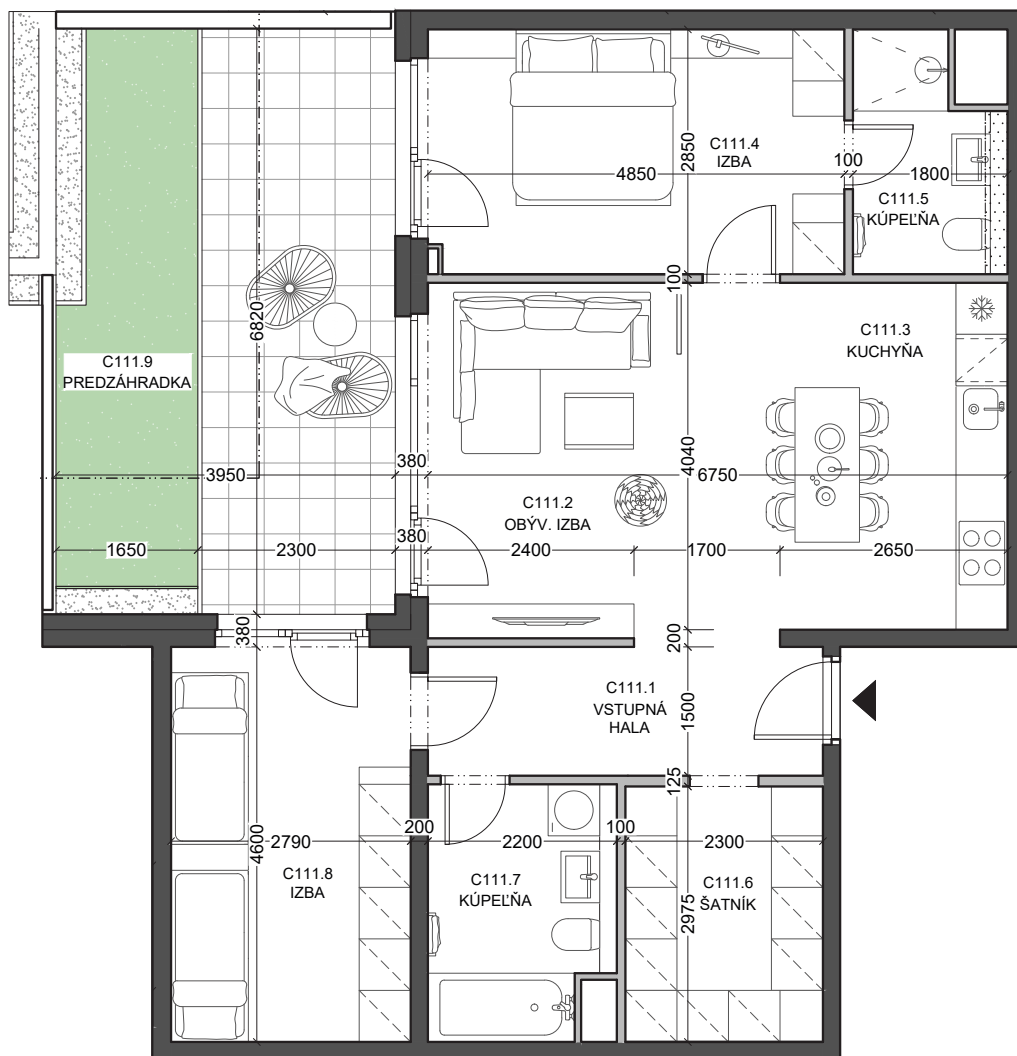

Byt

Dom

C111

B09

3-izbový

1. nadzemné podlažie

Legenda miestností

C111.1	vstupná hala	6,90 m ²
C111.2	obývacia izba	20,98 m ²
C111.3	kuchyňa	6,87 m ²
C111.4	izba	13,76 m ²
C111.5	kúpeľňa	4,47 m ²
C111.6	šatník	6,84 m ²
C111.7	kúpeľňa	6,21 m ²
C111.8	izba	12,84 m ²

Výmera interiéru **78,87 m²**

C111.9 predzáhradka 26,94 m²

Celková výmera **105,81 m²**

Developer

lucron.
STEINERKA Business Center
Legionárska 10
811 07 Bratislava

Predaj

+421 903 656 650

arboria@arboria.sk
www.arboria.sk

C111

B09

3-izbový

1. nadzemné podlažie

Rozmery vo výkrese uvádzajú hrúbky stavebných konštrukcií pred ich omietaním.

Celkové výmery bytov, apartmánov a lodží sú predbežné, budú upresnené po expedícii realizačného projektu.