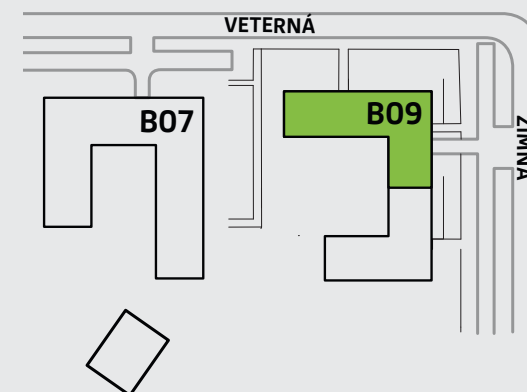

Byt

Dom

**A604****B09**

2-izbový

6. nadzemné podlažie

Legenda miestností

A604.1	vstupná hala	7,12 m ²
A604.2	kúpeľňa	4,65 m ²
A604.3	kuchyňa	3,78 m ²
A604.4	obývacia izba	16,00 m ²
A604.5	izba	12,24 m ²
A604.6	wc	2,64 m ²

Výmera interiéru **46,43 m²**A604.7 balkón 5,03 m²**Celková výmera** **51,46 m²****Developer**

lucron.
STEINERKA Business Center
Legionárska 10
811 07 Bratislava

Predaj

+421 903 656 650

arboria@arboria.sk
www.arboria.sk