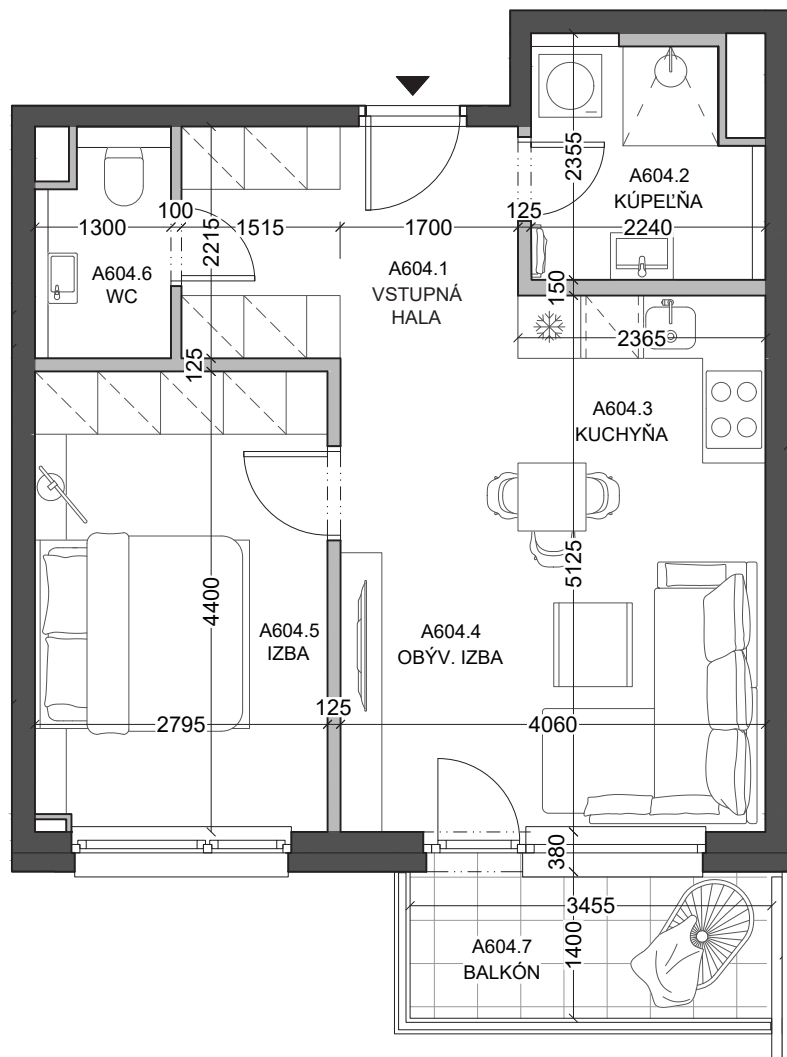

Developer

lucron.
STEINERKA Business Center
Legionárska 10
811 07 Bratislava

Predaj

+421 903 656 650
arboria@arboria.sk
www.arboria.sk

Byt

Dom

A604

B09

2-izbový

6. nadzemné podlažie

Rozmery vo výkrese uvádzajú hrúbky
stavebných konštrukcií pred ich omietaním.

Celkové výmery bytov, apartmánov a lodžii
sú predbežné, budú upresnené po expedícii
realizačného projektu.