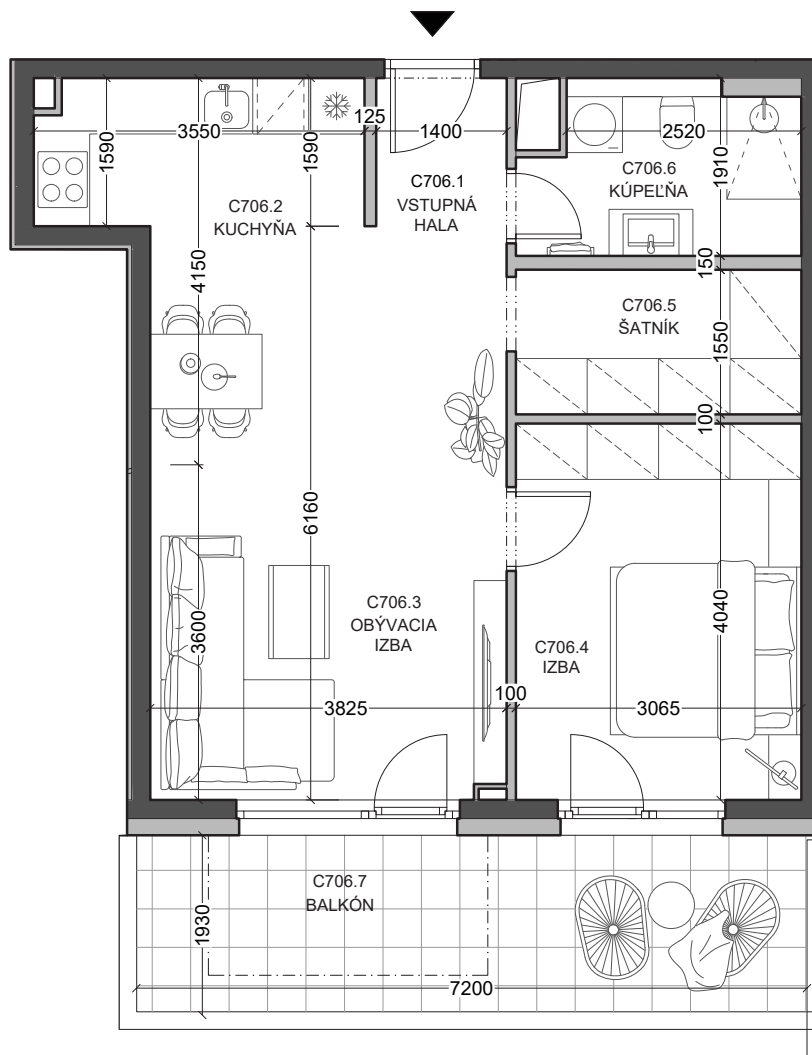

Developer

lucron.
STEINERKA Business Center
Legionárska 10
811 07 Bratislava

Predaj

+421 903 656 650
arboria@arboria.sk
www.arboria.sk

Byt

Dom

C706

B10

2-izbový

7. nadzemné podlažie

Rozmery vo výkrese uvádzajú hrúbky
stavebných konštrukcií pred ich omietaním.

Celkové výmery bytov, apartmánov a lodžii
sú predbežné, budú upresnené po expedícii
realizačného projektu.