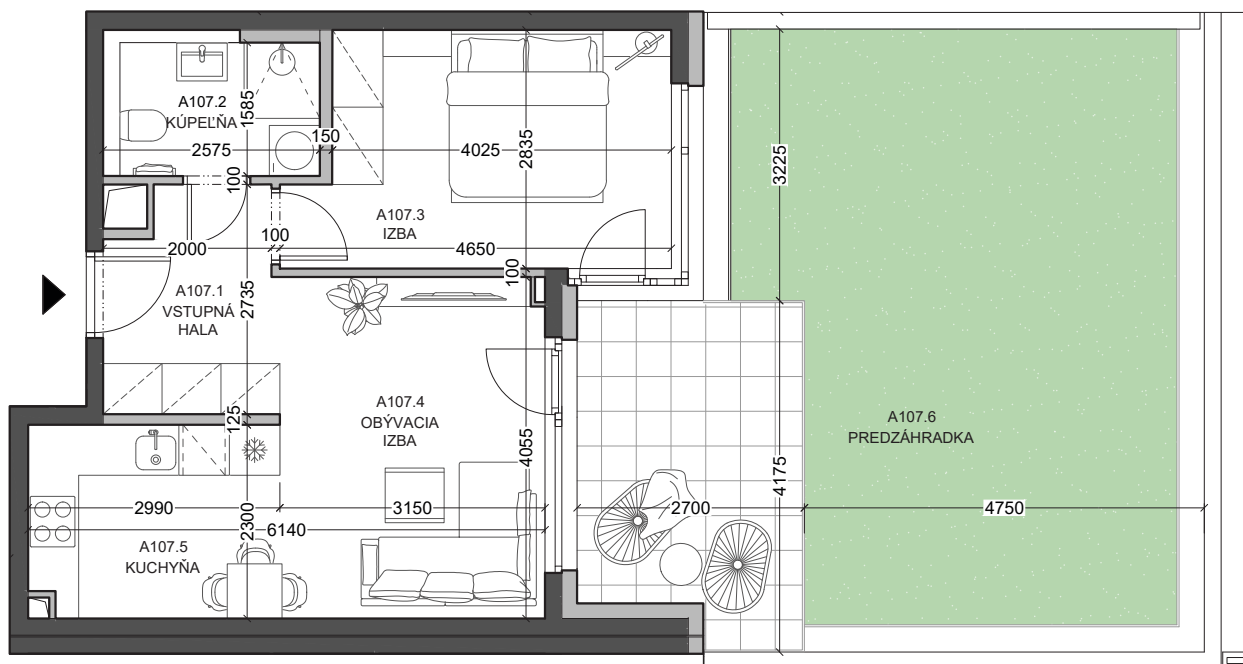

Byt

Dom

➤ **A107**

B10

2-izbový

1. nadzemné podlažie

Legenda miestností

A107.1	Vstupná hala	5,42 m ²
A107.2	Kúpeľňa	4,41 m ²
A107.3	Izba	12,04 m ²
A107.4	Obývací izba	12,71 m ²
A107.5	Kuchyňa	6,77 m ²

Výmera interiéru 41,35 m²

A107.6	Predzáhradka	49,42 m ²
--------	--------------	----------------------

Celková výmera 90,77 m²

Developer

lucron.
STEINERKA Business Center
Legionárska 10
811 07 Bratislava

Predaj

+421 903 656 650
arboria@arboria.sk
www.arboria.sk

2-izbový

1. nadzemné podlažie

Rozmery vo výkrese uvádzajú hrúbky stavebných konštrukcií pred ich omietaním.

Celkové výmery bytov, apartmánov a lodžii sú predbežné, budú upresnené po expedícii realizačného projektu.