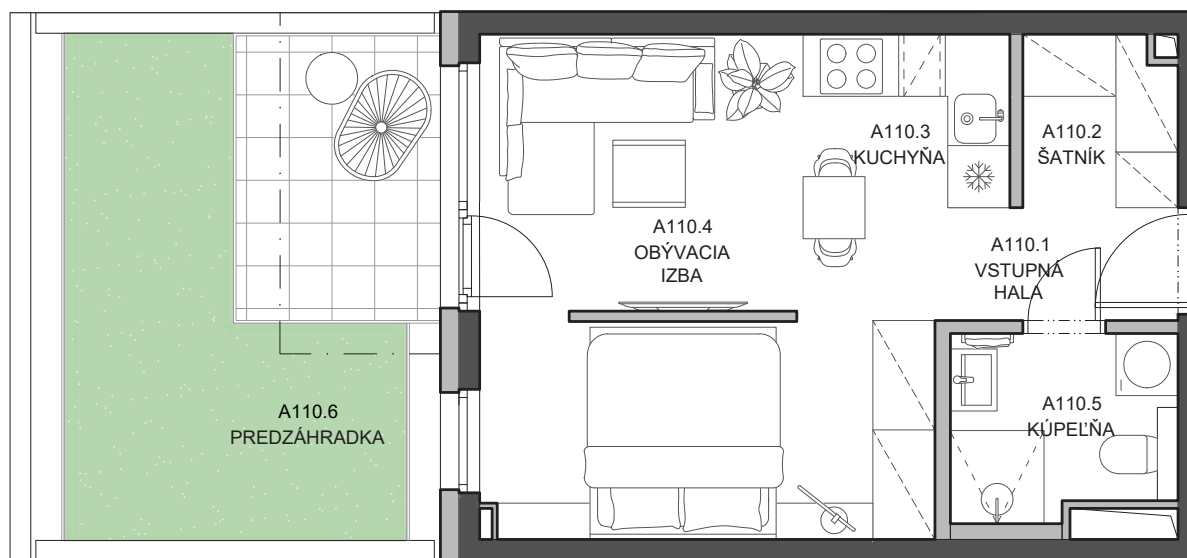

➤ **A110**

B10

1-izbový

1. nadzemné podlažie

Legenda miestností

A110.1	Vstupná hala	1,87 m ²
A110.2	Šatník	2,42 m ²
A110.3	Kuchyňa	3,35 m ²
A110.4	Obývacia izba	20,26 m ²
A110.5	Kúpeľňa	4,06 m ²
Výmera interiéru		31,96 m²
A110.6	Predzáhradka	19,4 m ²
Celková výmera		51,36 m²