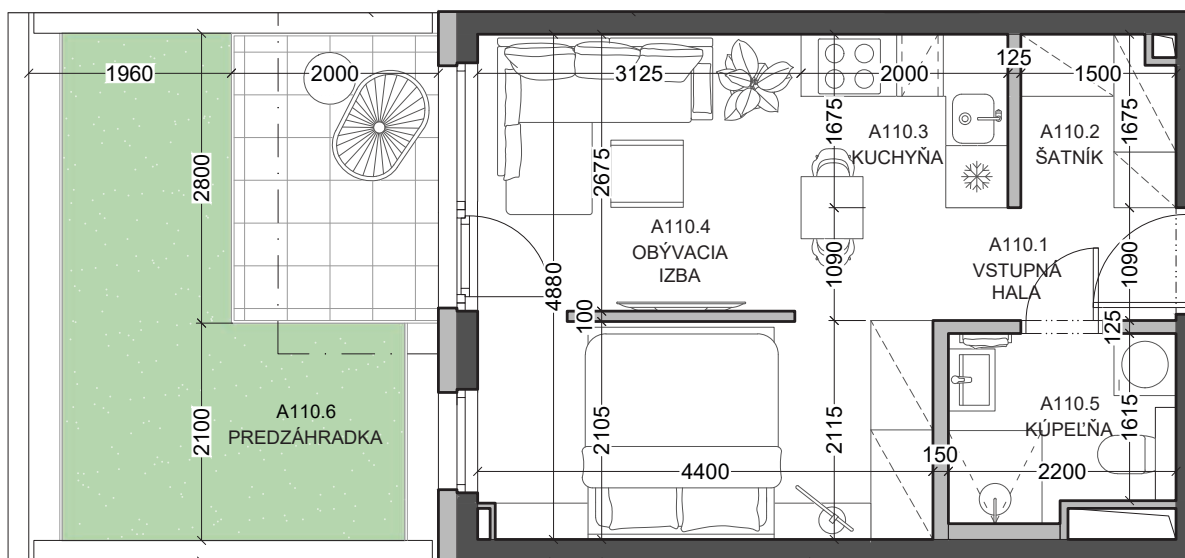

1-izbový

1. nadzemné podlažie

Rozmery vo výkrese uvádzajú hrúbky stavebných konštrukcií pred ich omietaním.

Celkové výmery bytov, apartmánov a lodžii sú predbežné, budú upresnené po expedícii realizačného projektu.

Developer

lucron.
STEINERKA Business Center
Legionárska 10
811 07 Bratislava

Predaj

+421 903 656 650
arboria@arboria.sk
www.arboria.sk