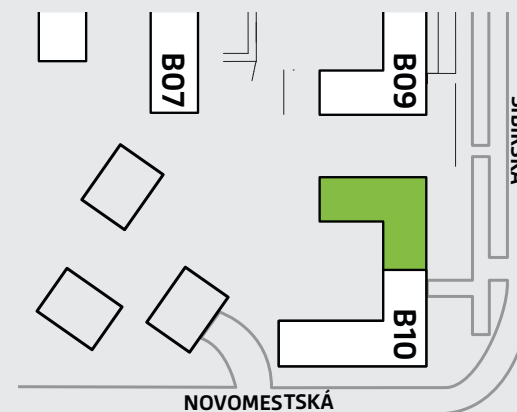

➤ **A110**

B10

1-izbový

1. nadzemné podlažie

Legenda miestností

A110.1	Vstupná hala	1,87 m²
A110.2	Šatník	2,42 m²
A110.3	Kuchyňa	3,35 m²
A110.4	Obývacia izba	20,26 m²
A110.5	Kúpeľňa	4,06 m²
Výmera interiéru		31,96 m²
A110.6	Predzáhradka	19,4 m²
Celková výmera		51,36 m²

Developer

lucron.
STEINERKA Business Center
Legionárska 10
811 07 Bratislava

Predaj

+421 903 656 650
arboria@arboria.sk
www.arboria.sk