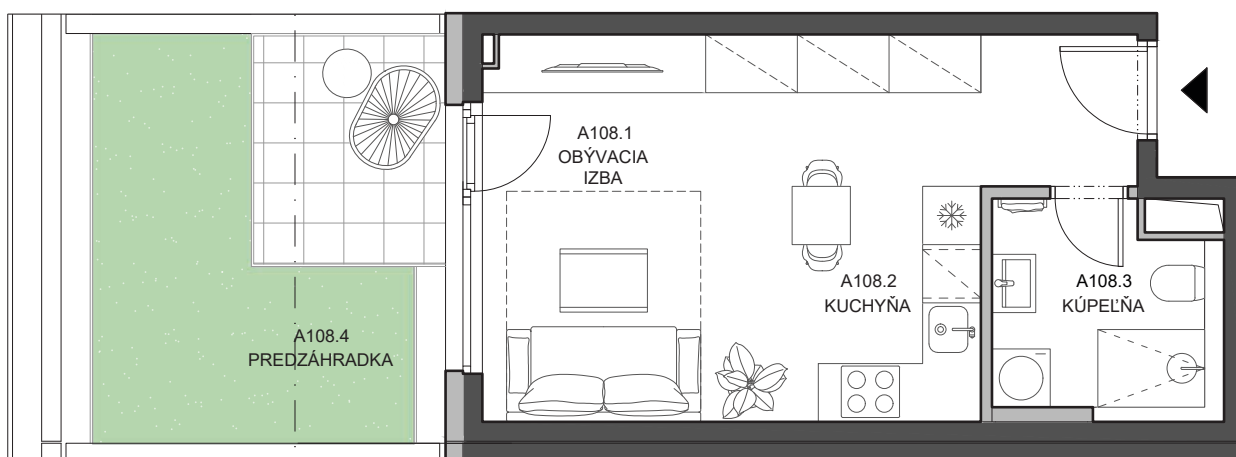

➤ **A108**

B10

1-izbový

1. nadzemné podlažie

Legenda miestností

A108.1	Vstupná hala	5,44 m ²
A108.2	Kuchyňa	4,12 m ²
A108.3	Kúpeľňa	4,75 m ²
A108.4	Obývacia izba	13,85 m ²

Výmera interiéru 28,16 m²

A108.4	Predzáhradka	16,71 m ²
--------	--------------	----------------------

Celková výmera 44,87 m²

Developer

lucron.
STEINERKA Business Center
Legionárska 10
811 07 Bratislava

Predaj

+421 903 656 650
arboria@arboria.sk
www.arboria.sk

1-izbový

1. nadzemné podlažie

Rozmery vo výkrese uvádzajú hrúbky stavebných konštrukcií pred ich omietaním.