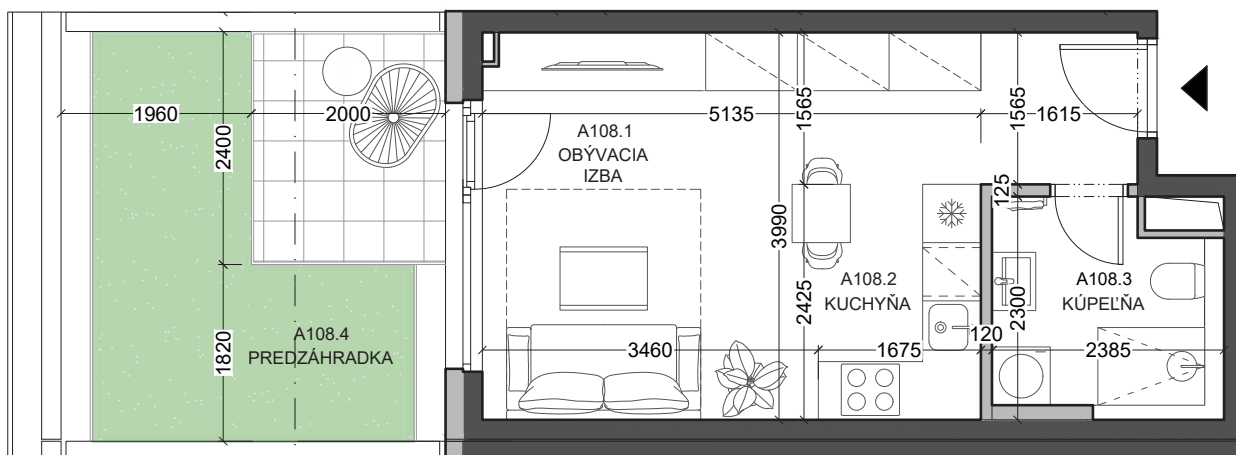

1-izbový

1. nadzemné podlažie

Rozmery vo výkrese uvádzajú hrúbky stavebných konštrukcií pred ich omietaním.

Celkové výmery bytov, apartmánov a lodžii sú predbežné, budú upresnené po expedícii realizačného projektu.

Developer

lucron.
STEINERKA Business Center
Legionárska 10
811 07 Bratislava

Predaj

+421 903 656 650
arboria@arboria.sk
www.arboria.sk